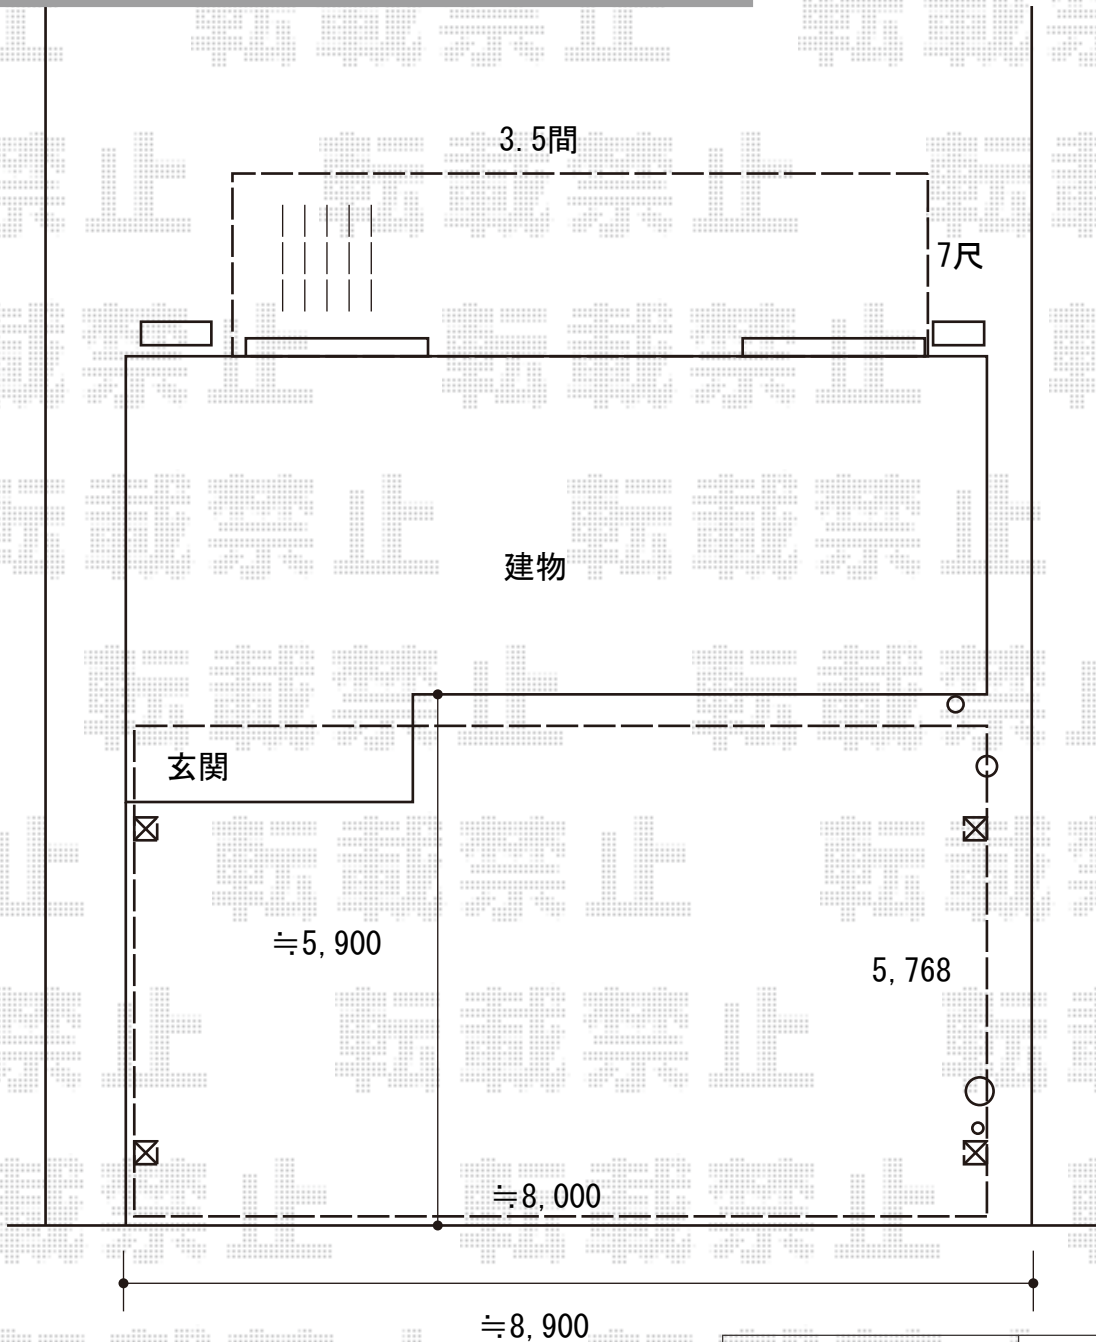

間口= 3.5間 (6,251mm)

出幅= 7尺 (2,120mm)

色 : ウォームグレイ

床板 : 縦貼り

幕板 : 標準幕板

束柱 : Tタイプ (400~550mm) (色 : カームブラック)

2020-7-751505

担当者