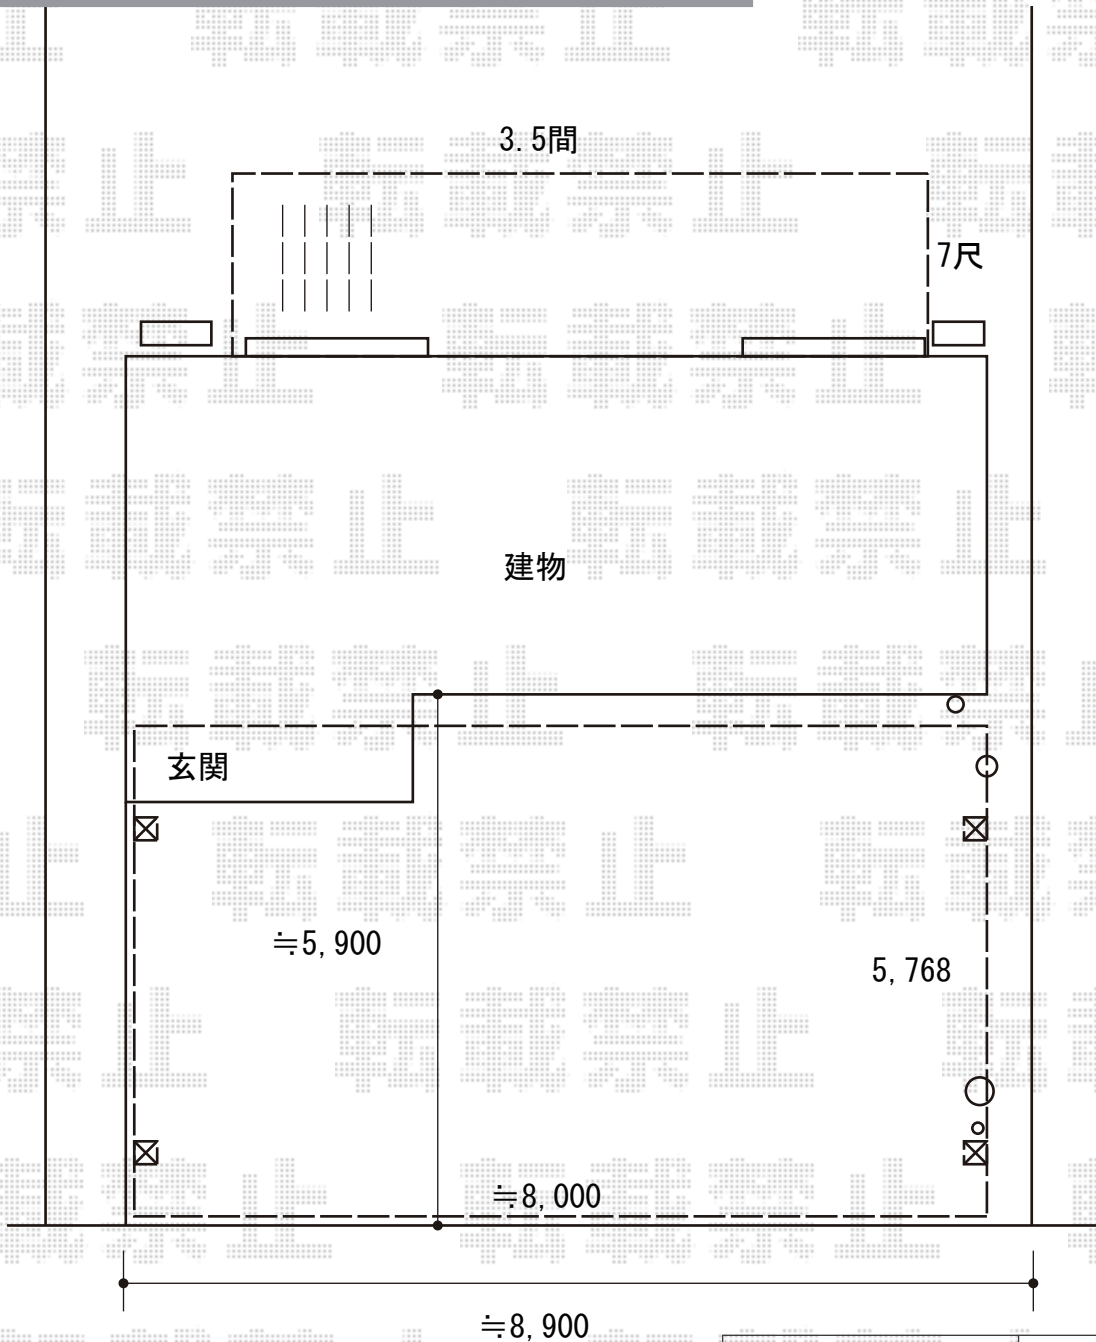

カーポート・ウッドデッキ 施工概略図

YKK AP レイナトリプルポートグラン 積雪~20cm対応
幅= 8,000mm
奥行= 5,768mm
色 : カームブラック
屋根材 : 熱線遮断ポリカーボネート (アースブルーマット調)
柱仕様 : ハイルフ柱仕様 (有効高 約2,350mm)

YKK AP リウッドデッキ 200
間口= 3.5間 (6,251mm)
出幅= 7尺 (2,120mm)
色 : ウォームグレー
床板 : 縦貼り
幕板 : 標準幕板
束柱 : Tタイプ (400~550mm) (色 : カームブラック)