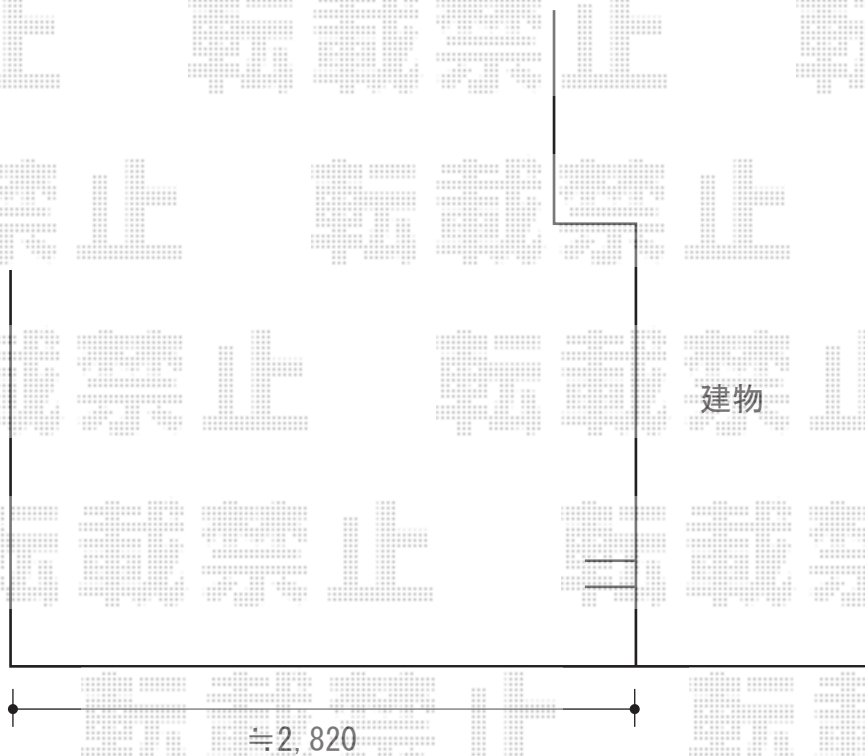

伸縮門扉 施工概略図

Value Select トリップゲートII 2型 スタンダード ノンレール 片開き 30S
開口幅= 2,924mm
全幅= 3,004mm
たたみ幅= 361.5mm
高さ= 1,210mm
色：【未定】
キャスター数： 2箇所
落棒数： 2本

2020-7-751540

担当者

中島