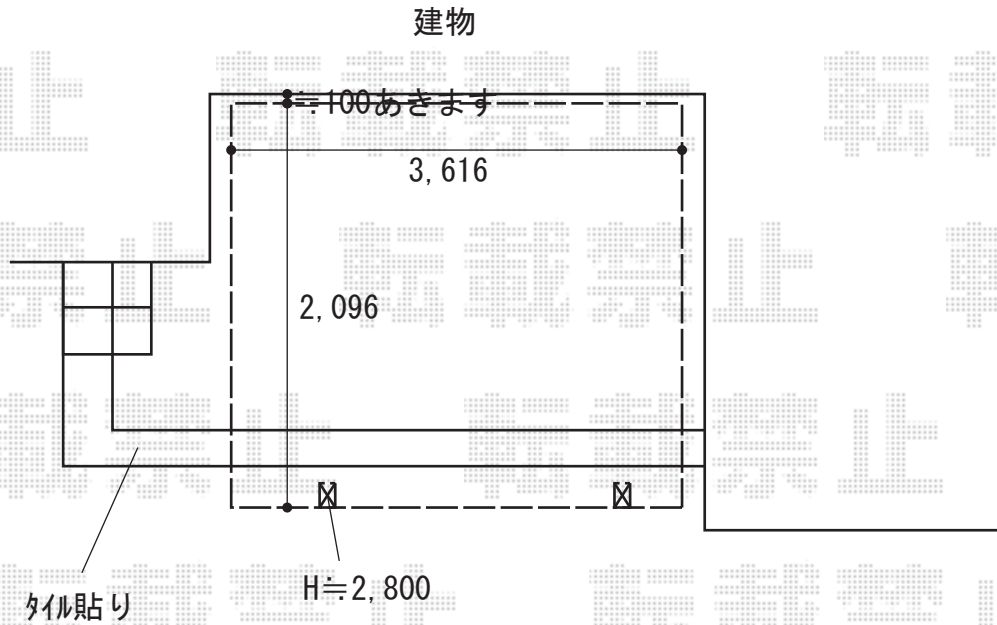

テラス屋根 施工概略図

LIXIL フーゴF 独立テラスタイプ 単体 積雪~20cm対応
間口= 3616mm
出幅= 2096mm
色： シャイングレー
屋根材： 熱線吸収ポリカーボネート（クリアマットS・すりガラス調）
柱仕様： ロング柱28仕様（有効高 約2,800mm）

2020-7-751704

担当者

村上