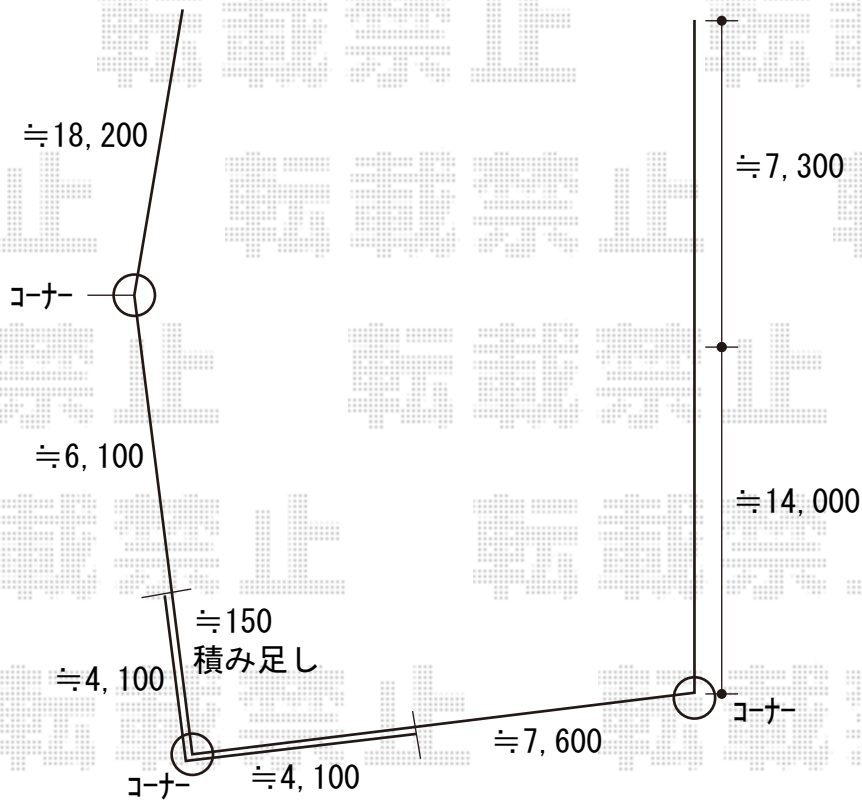

# フェンス 施工概略図

LIXIL フェンスAB YS3型 横スリット3 フリーポールタイプ  
本体1枚 (W×H) = T-12(2,000×1,140mm) × 32枚  
柱: T-12 × 36本  
端部カバー: T-12 × 4セット  
目隠しコーナー継手セットE(ポール付): T-12 × 3セット  
端部キャップセットE: T-12 × 1セット  
色: シャイングレー

2020-7-751740