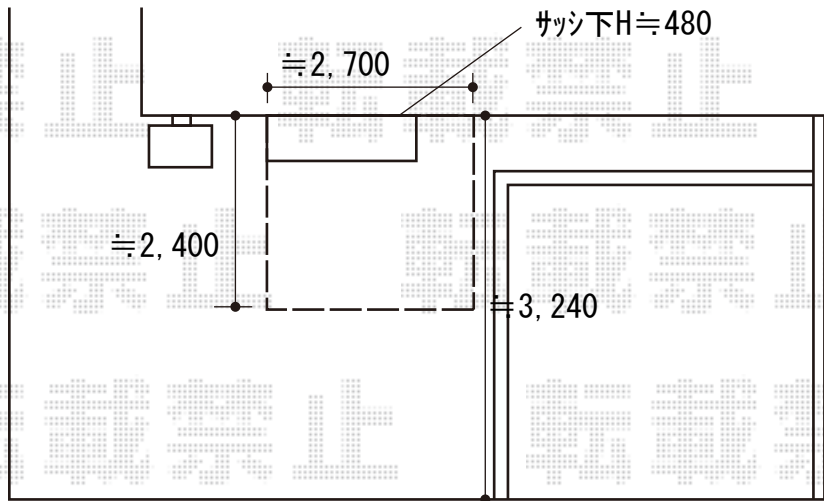

ウッドデッキ 施工概略図

YKK AP リウッドデッキ 200
間口= 1.5間(2,651mm)
出幅= 8尺(2,420mm)
色： レッドブラウン
床板： 縦貼り
幕板： 標準幕板
束柱： Tタイプ(400~550mm) (色： プラチナステン)

2020-7-752250

担当者

政井