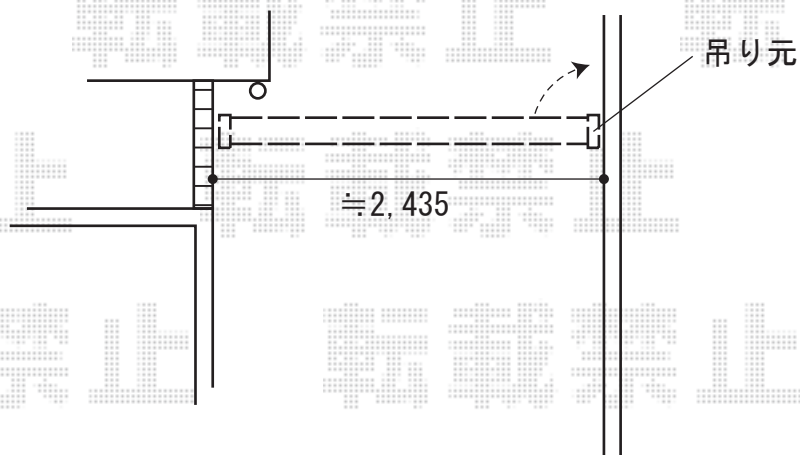

伸縮門扉 施工概略図

Value Select トリップゲートII P型 ペットガード付き ノンレール 片開き 24S
開口幅= 2,353mm
全幅= 2,433mm
たたみ幅= 398mm
高さ= 1,210mm
色： ステンカラー
キャスター数： 2箇所
落棒数： 1本

2020-7-752378

担当者

中島