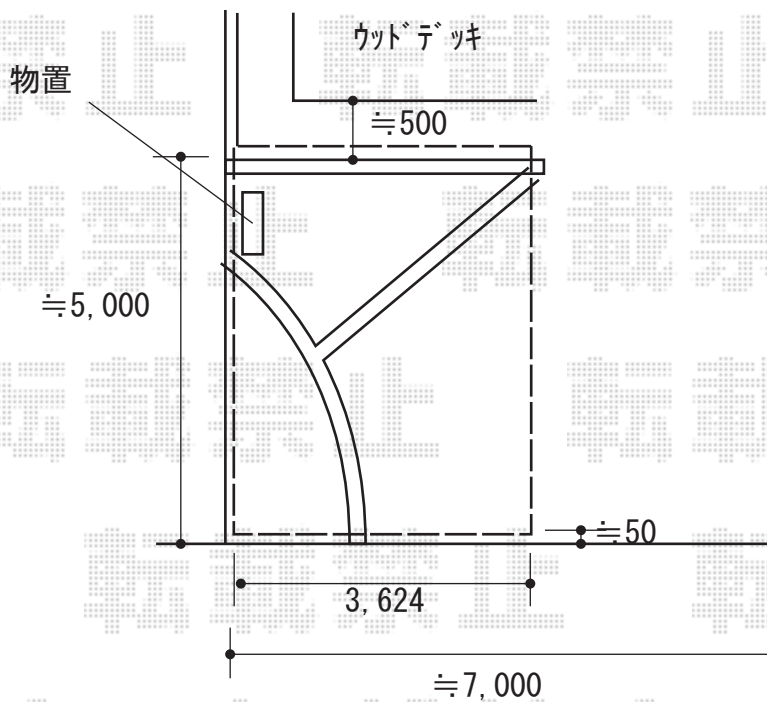

カーポート 施工概略図

LIXIL 【ご提案】 ネスカR (ラウンドスタイル) ワイド 積雪~20cm対応  
幅= 3,624mm  
奥行= 4,980mm  
色: ナチュラルシルバー  
屋根材: 熱線吸収ポリカーボネート (ブルーマットS・すりガラス調)  
柱仕様: 標準柱仕様 (有効高 約2,200mm)

2020-7-752435

担当者

新西