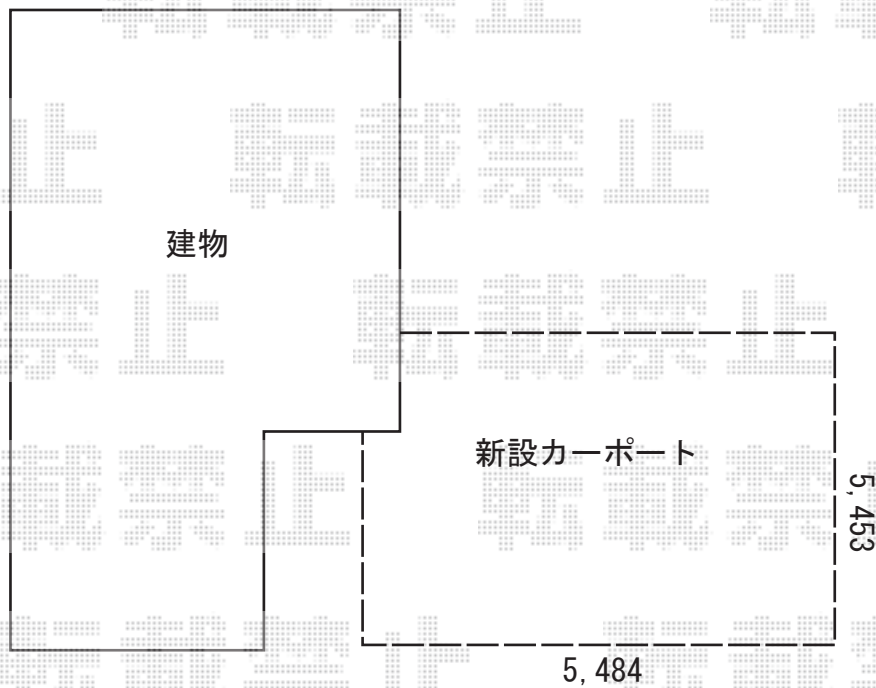

カーポート 施工概略図

LIXIL(トステム) テリオスポートIII 3000 2台用 角柱4本柱 積雪~100cm対応
幅= 5,484mm
奥行= 5,453mm
色: シャイングレー
屋根材: スチール折板(ペフ無)*別途算出
柱仕様: 標準柱仕様(有効高 約2,300mm)
横材: 無し

2020-7-752470

担当者

伊野