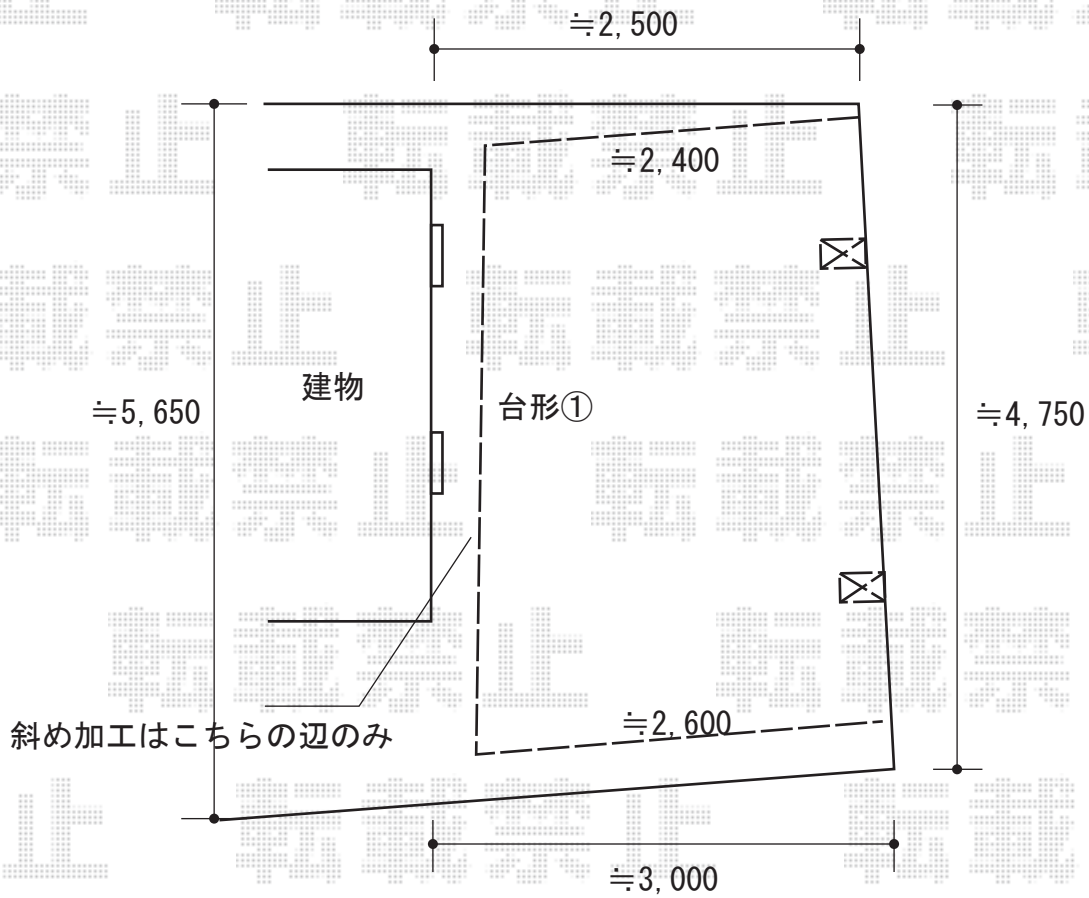

カーポート 施工概略図

LIXIL ネスカF (フラットスタイル) 積雪~20cm対応
幅= 2,692mm
奥行= 5,734mm
色 : ナチュラルシルバー
屋根材 : ポリカーボネート (クリアマット・すりガラス調)
柱仕様 : ロング柱25仕様 (有効高 約2,500mm)

LIXIL ネスカF 用正面台形
異形対応前枠セット : 1
異形対応前枠台形部品セット : 1
色 : ナチュラルシルバー