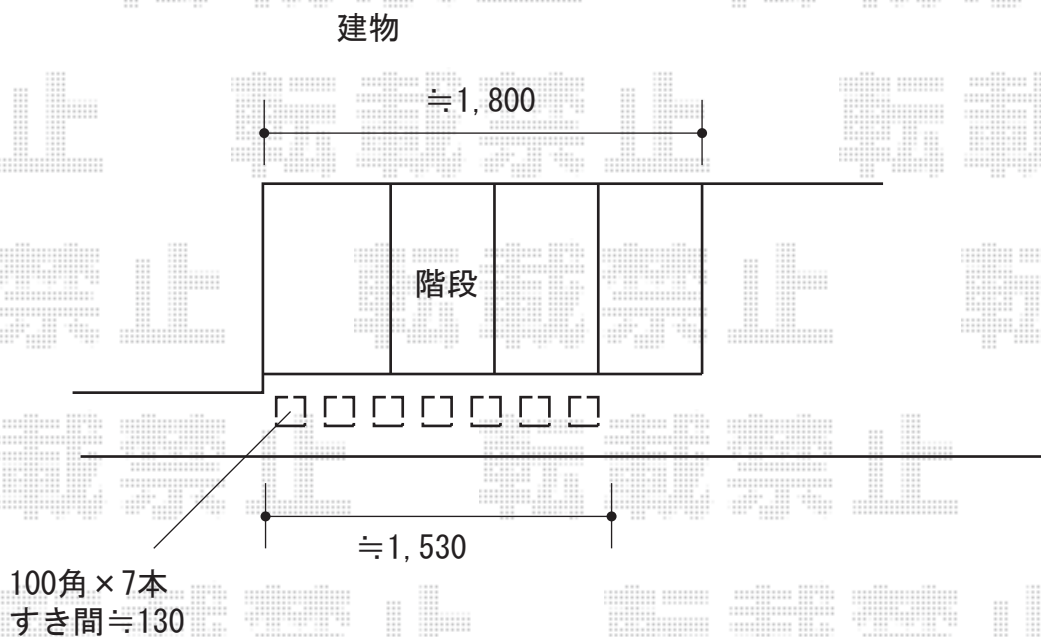

エクステリア 施工概略図

LIXIL デザイナーズパーツ 枕木材  
枕木材 100×100 L5250 : 4本  
枕木材用キャップ : 100角用 × 7  
キャップ取り付け部品 : 2  
色 : チーク  
設置範囲 : H2m×7本設置、すき間130mm

2020-7-752541

担当者

三村