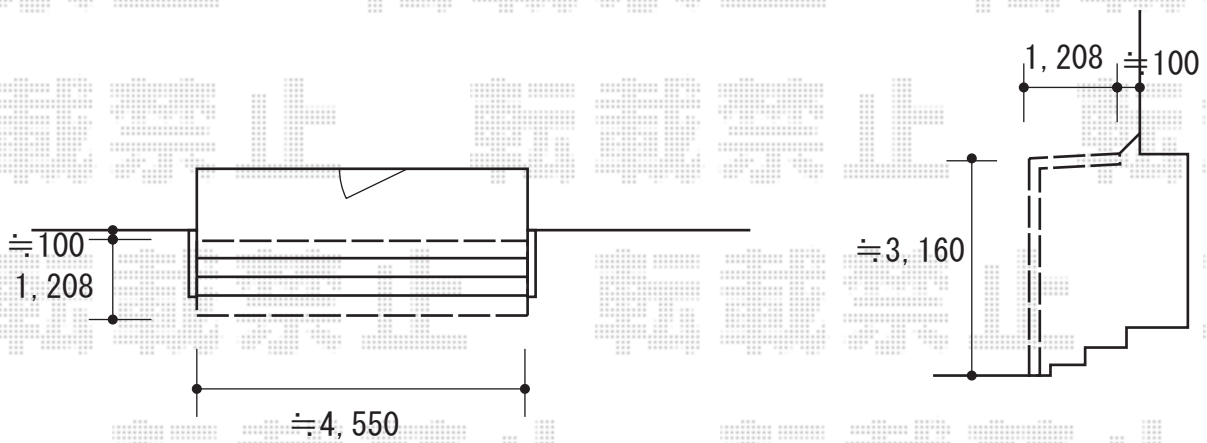

テラス屋根 施工概略図

LIXIL テラスSC 単体 積雪～20cm対応
間口= 2.5間(4,550mm)
出幅= 4尺(1,208mm)
柱・梁色：ブラック
屋根材色：ブラック
柱仕様：長尺柱仕様（有効高 約3,000mm）
躯体すき間ふさぎ材：有

2020-7-752656

担当者

安田