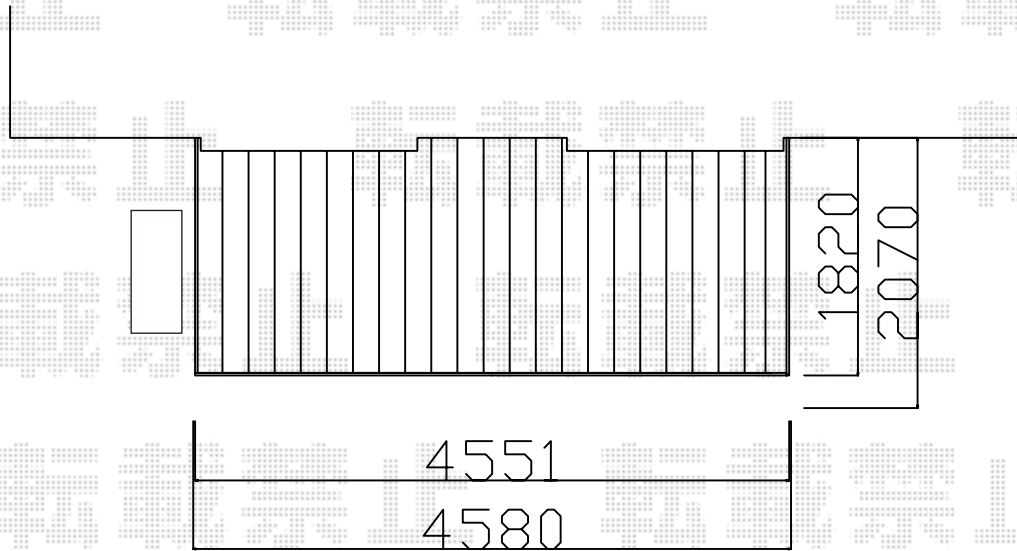

ウッドデッキ 施工概略図

YKK AP リウッドデッキ 200
間口= 2.5間(4,451mm)
出幅= 6尺(1,820mm)
色： ナチュラルブラウン
床板： 縦貼り
幕板： 標準幕板
束柱： Tタイプ(400~550mm) (色： プラチナステン)

YKK AP 独立式 リウッドステップ2型
色： ナチュラルブラウン (束柱： プラチナステン)

2020-7-752758	担当者	三村
---------------	-----	----