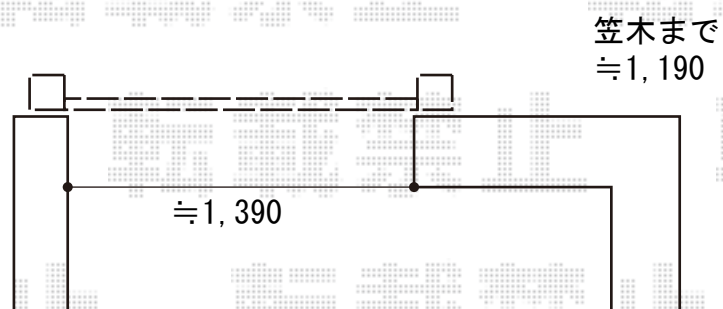

# 門扉 施工概略図

YKK AP シンプレオ門扉10型 たて粗格子 両開き 門柱使用

扉幅 = 700 + 700mm

扉高 = 1,000mm

色 : ブラウン

錠 : 打掛錠1型

開き : 内開き

2020-7-753066