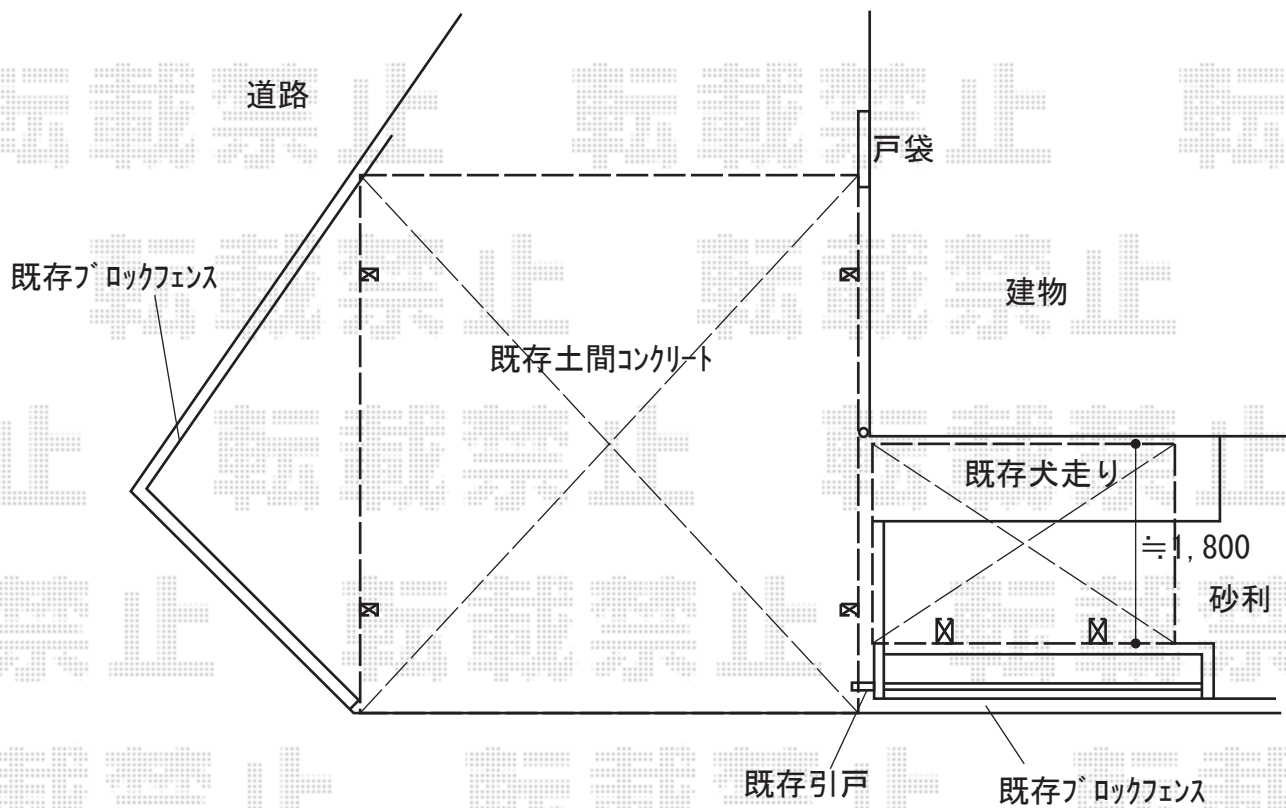

カーポート 施工概略図

YKK AP レイナツインポートグラン 積雪～20cm対応
幅= 4,801mm
奥行= 5,052mm
色： プラチナステン
屋根材： 熱線遮断ポリカーボネート(クリアマット)
柱仕様： ハイルフ柱仕様(有効高 約2,350mm)

2020-7-753087

担当者

中島