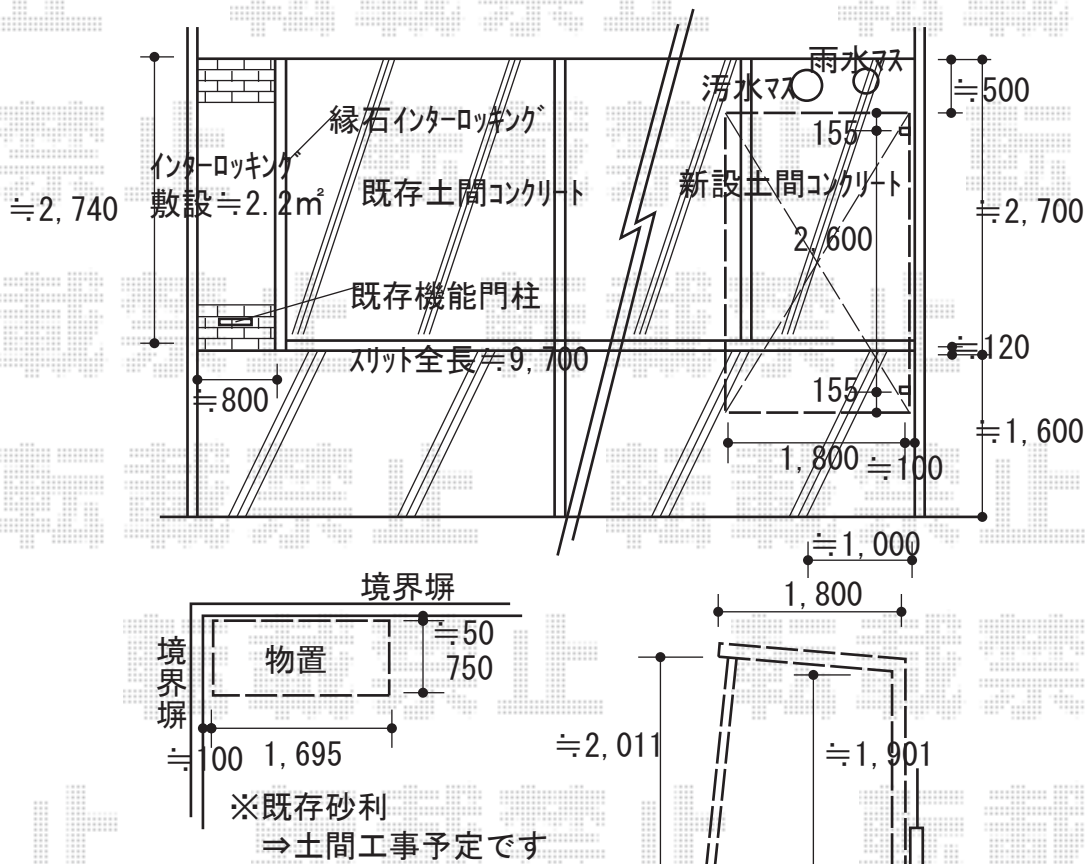

サイクルポート 施工概略図

LIXIL フーゴFミニ (フラットスタイル) 積雪~20cm対応
 幅= 1,796mm
 奥行= 2,910mm (4台~7台用)
 色: ナチュラルシルバー
 屋根材: ポリカーボネート (クリアマット・すりガラス調)
 柱仕様: 標準柱仕様 (有効高 約1,900mm)

LIXIL フーゴFミニ 着脱式サポート 標準柱用
 数量: 2本入り×1セット
 色: ナチュラルシルバー

タクボ物置 グランプレステージジャンプ 1695×750×1600
 間口= 1,695mm
 奥行= 750mm
 高さ= 1,600mm
 色: シルクホワイト
 屋根タイプ: 標準型
 耐荷重タイプ: 一般型
 棚タイプ: たて置きタイプ(ネット棚)
 数量: 1台

2020-7-753089

担当者

中島