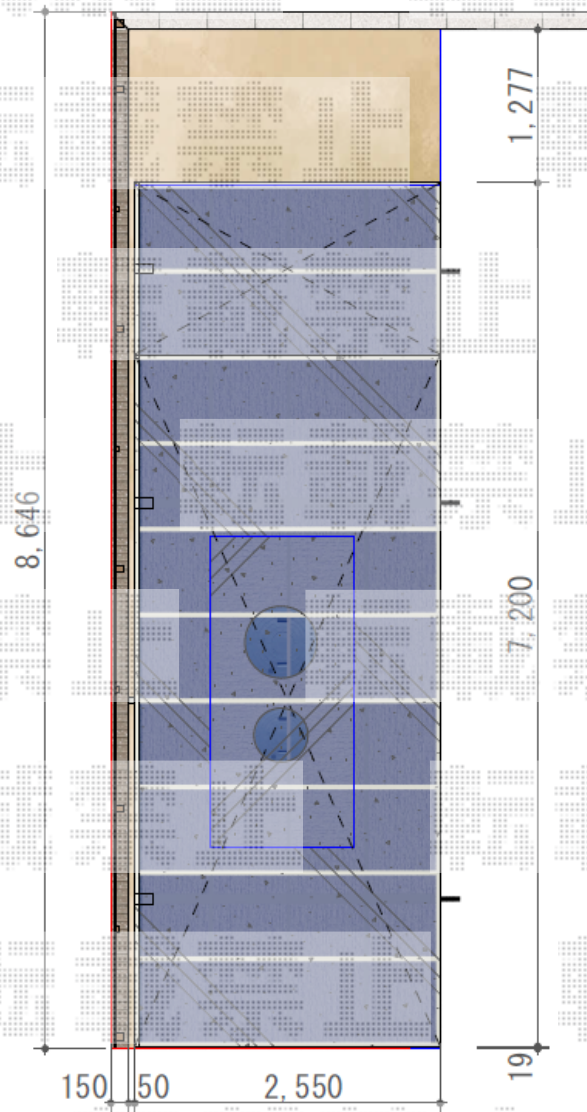

カーポート 施工概略図

YKK AP レイナポートグラン 延長 積雪～20cm対応  
 幅= 2,550mm  
 奥行= 7,200mm  
 色： プラチナステン  
 屋根材： 熱線遮断ポリカーボネート（アースブルーマット調）  
 柱仕様： ハイルーフ柱仕様（有効高 約2,350mm）

YKK AP サイドパネル  
 奥行サイズ： 長さ57+14  
 高さ= 1,036mm \*1段  
 色： プラチナステン  
 パネル材： 熱線遮断ポリカーボネート（アースブルーマット調）  
 柱仕様： ハイルーフ仕様/間柱1本  
 サポート柱： 着脱式×3本