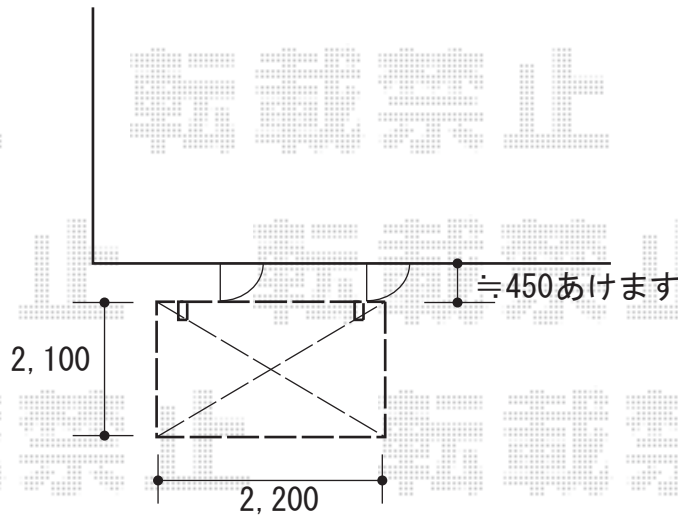

サイクルポート 施工概略図

LIXIL カーポートSCミニ 積雪20cm
幅= 2,100mm
奥行= 2,200mm
色： ブラック
屋根材： ナチュラルシルバーF
柱仕様： 標準柱（有効高 約1,900mm）仕様

2020-7-753247

担当者

中島