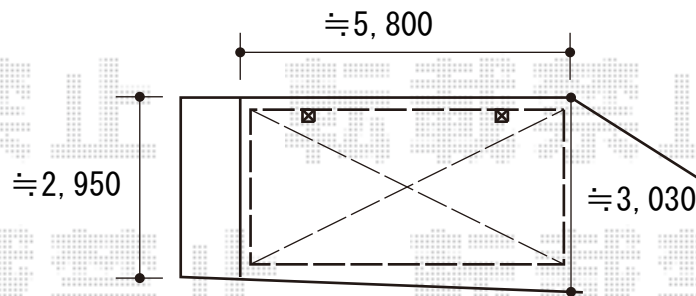

カーポート 施工概略図

YKK AP レイナポートグラン 積雪～20cm対応
幅= 2,700mm
奥行= 5,768mm
色： カームブラック
屋根材： 熱線遮断ポリカーボネート（アースブルーマット調）
柱仕様： ハイルーフ柱仕様（有効高 約2,350mm）

2020-7-753520

担当者

新西