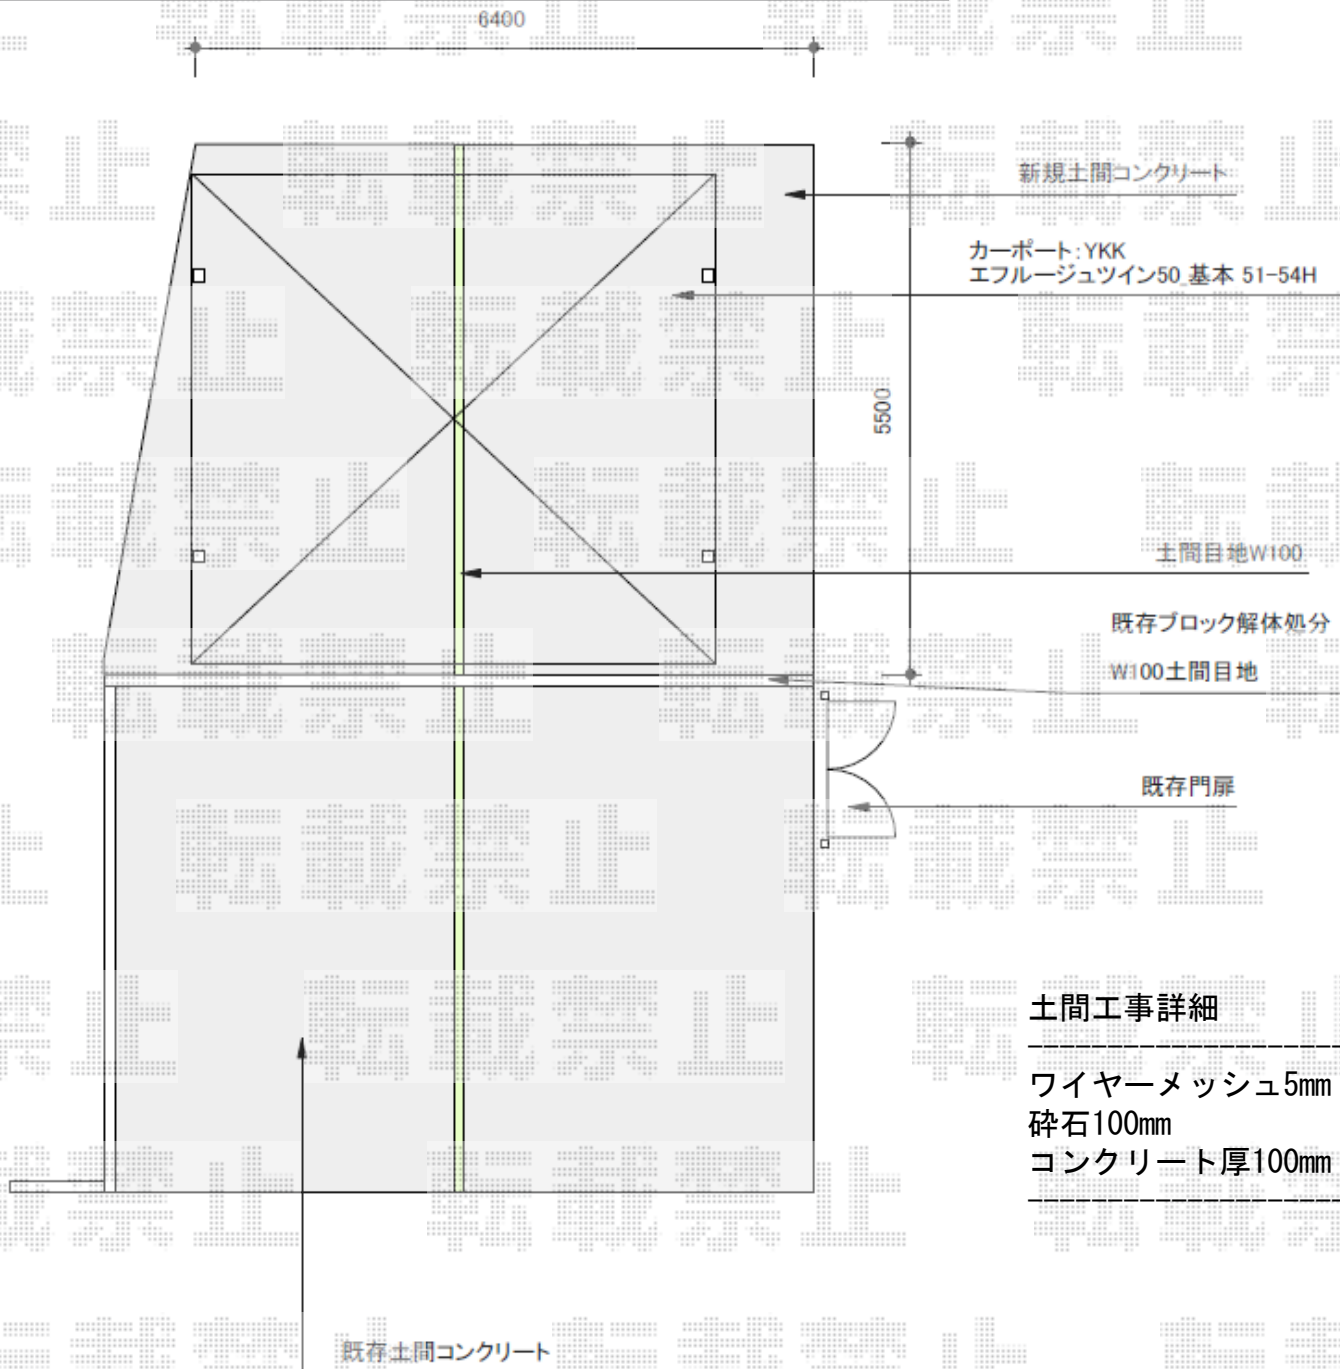

カーポート 施工概略図

YKK AP エフルージュ ツイン FIRST 積雪~20cm対応
 幅= 5,098mm 奥行= 5,410mm 色： プラチナステン
 屋根材： 熱線遮断ポリカーボネート(クリアマット)
 柱仕様： ハイルフ柱仕様 (有効高 約2,350mm)

YKK AP エフルージュ ツイン FIRST 水平式物干し(テラス柱B用)
 2本入り 【仮】標準×1セット
 色： プラチナステン