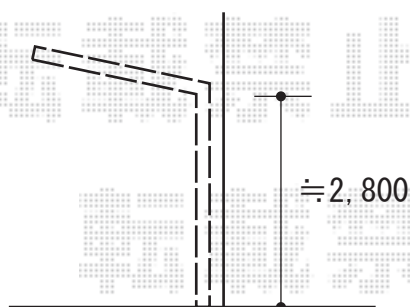

# カーポート 施工概略図

YKK AP レイナポートグラン 積雪~20cm対応  
幅= 2,550mm  
奥行= 5,052mm  
色 : プラチナステン  
屋根材 : 熱線遮断ポリカーボネート(クリアマット)  
柱仕様 : ハイロング柱仕様 (有効高 約2,800mm)

2020-7-753672

担当者

木挽