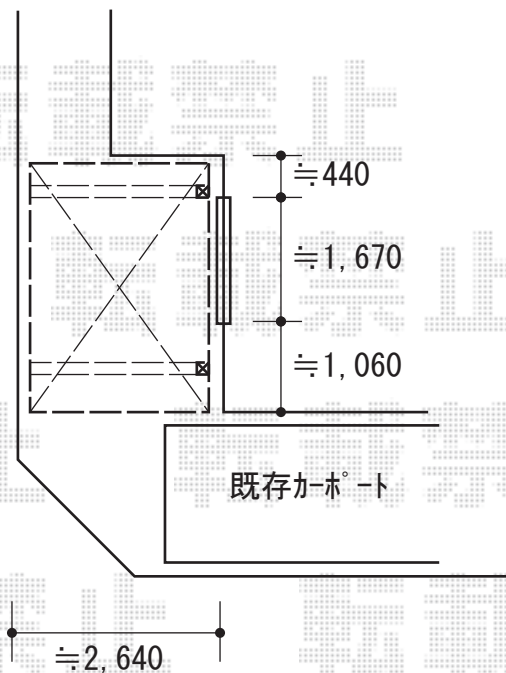

# カーポート 施工概略図

YKK AP レイナポートグラン 積雪~20cm対応  
幅= 2,550mm  
奥行= 5,052mm  
色 : プラチナステン  
屋根材 : 熱線遮断ポリカーボネート(クリアマット)  
柱仕様 : ハイロング柱仕様 (有効高 約2,800mm)

2020-7-753672

担当者

木挽