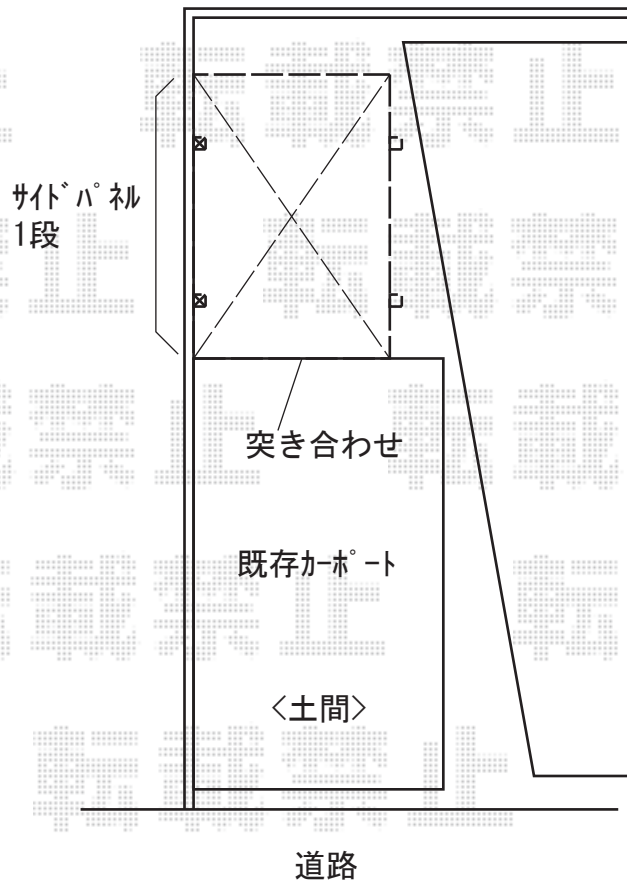

サイクルポート 施工概略図

LIXIL <ご提案>ネスカRミニ (ラウンドスタイル) 積雪~20cm対応
幅= 2,101mm
奥行= 2,862mm(4台~7台用)
色: オータムブラウン
屋根材: 熱線吸収ポリカーボネート (ブルーマットS・すりガラス調)
柱仕様: ロング柱仕様 (有効高 約2,500mm)

LIXIL <ご提案>ネスカRミニ サイドパネル
奥行サイズ: L29用
高さ= 1段*H=800mm
色: オータムブラウン
パネル材: 熱線吸収ポリカーボネート (ブルーマットS・すりガラス調)
柱仕様: ロング柱仕様/補助柱なし
サポート: 着脱式サポート ロング柱H25用 2本入り×1セット