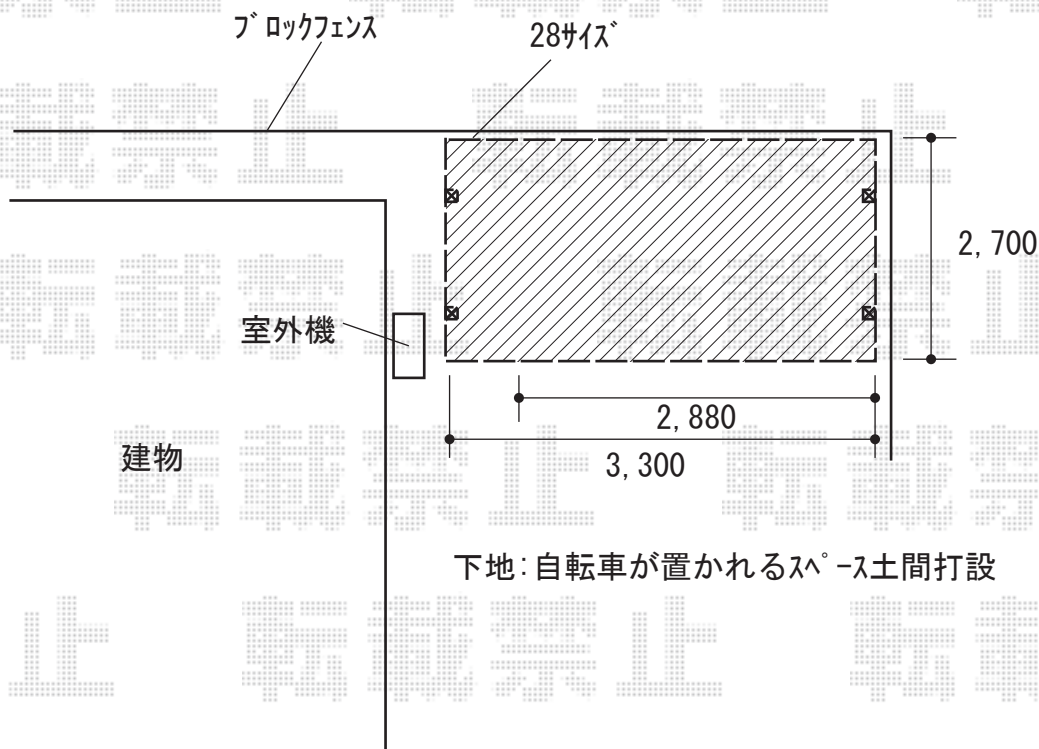

サイクルポート 施工概略図

イナバ物置 イナバ自転車置場 BFタイプ 独立タイプ 一般型
幅= 2,700mm
奥行= 3,300mm
色： ミストグレー
屋根材： ベースグレー
柱仕様： 標準柱仕様

2020-7-753977

担当者

中島