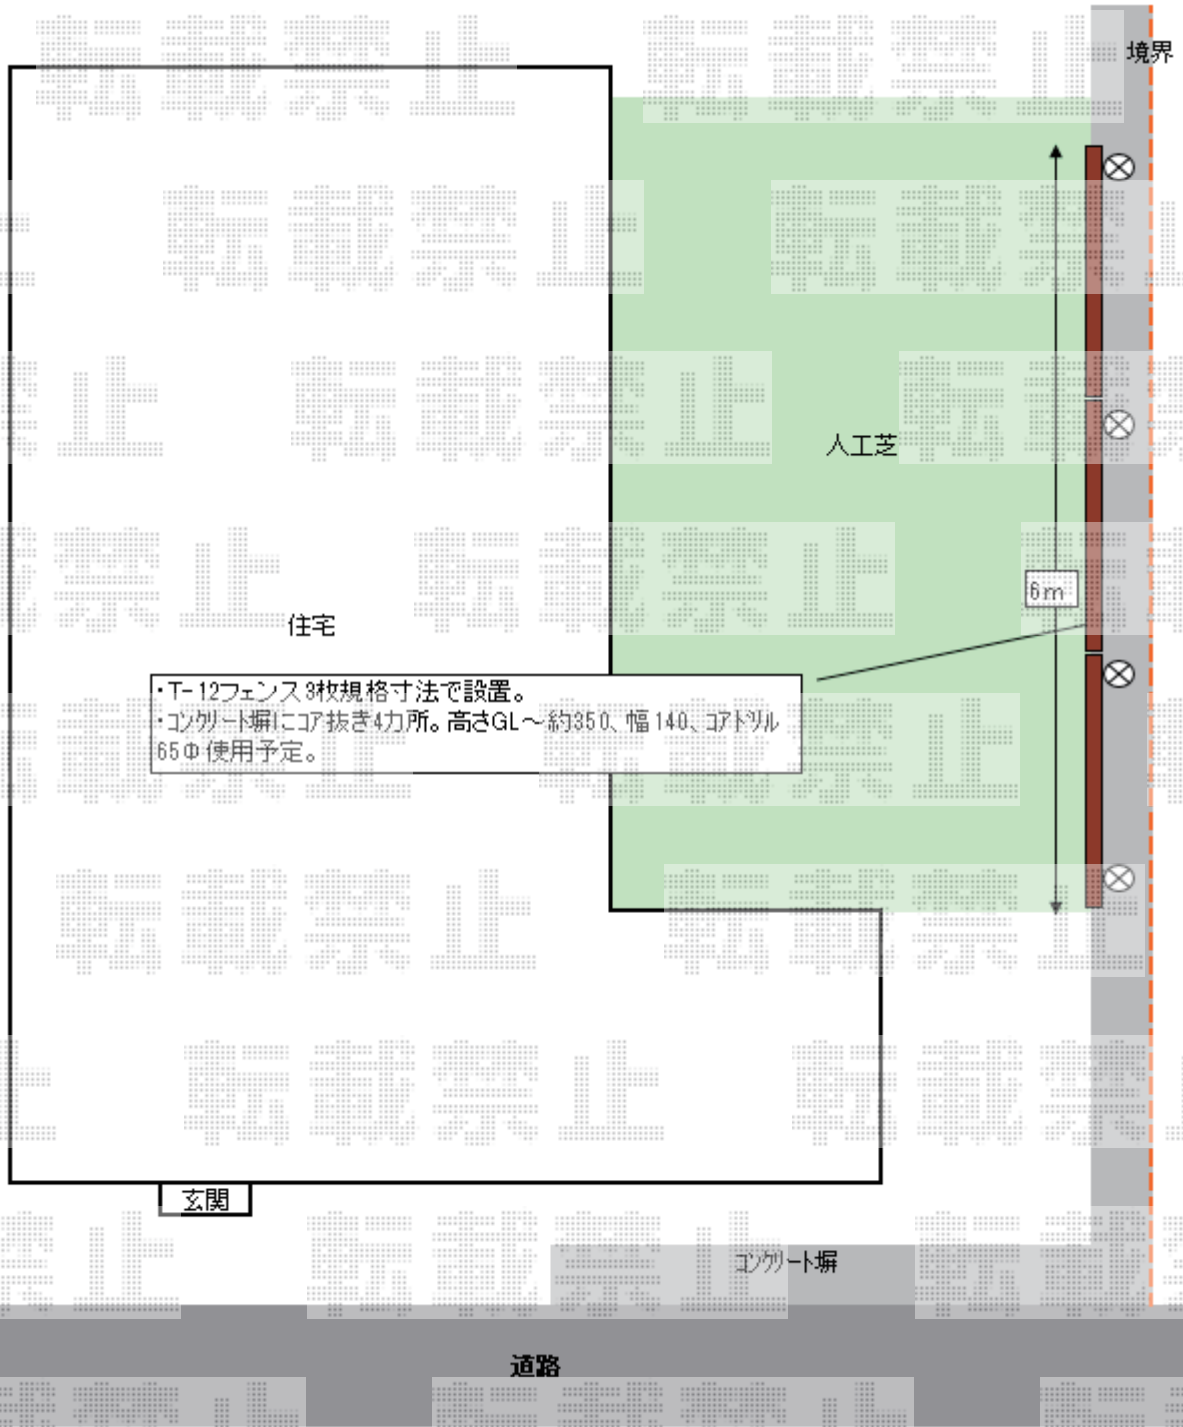

# フェンス 施工概略図

LIXIL フェンスAB YS3型 横スリット3 フリーポールタイプ  
本体1枚 (W×H) = T-12 (2,000×1,140mm) × 3枚  
柱: T-12 × 4本  
端部キャップセットE: T-12 × 1セット  
色: オータムブラウン

2020-7-754049

担当者

細川