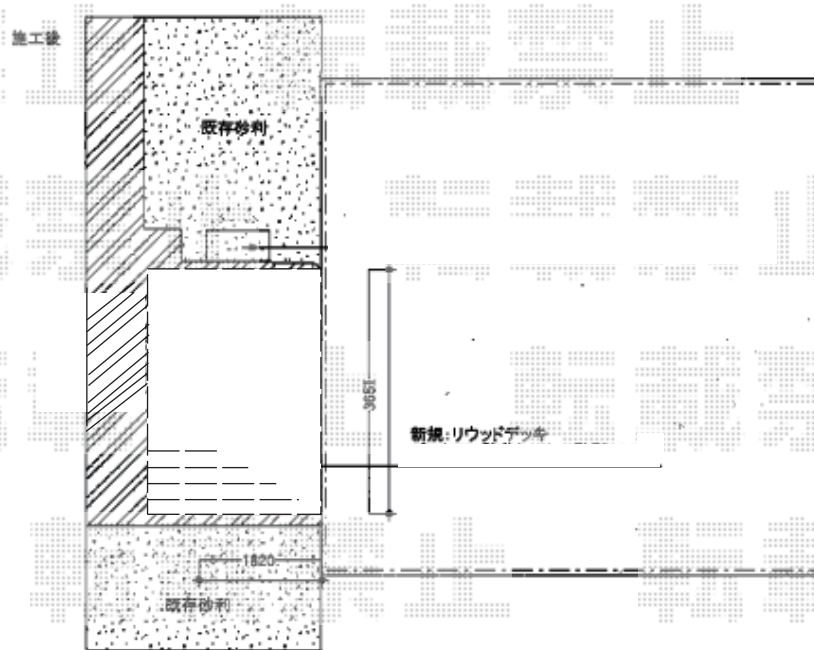

ウッドデッキ 施工概略図

YKK AP リウッドデッキ 200

間口= 2.0間 (3,651mm)

出幅= 8尺 (2,420mm)

色： ウォームグレー

床板： 縦貼り

幕板： 標準幕板

束柱： Sタイプ (550mm) (色： カームブラック)

YKK AP リウッド ステップ5型 Sタイプ 2段×1セット

色： ウォームグレー

2020-7-754112

担当者

政井