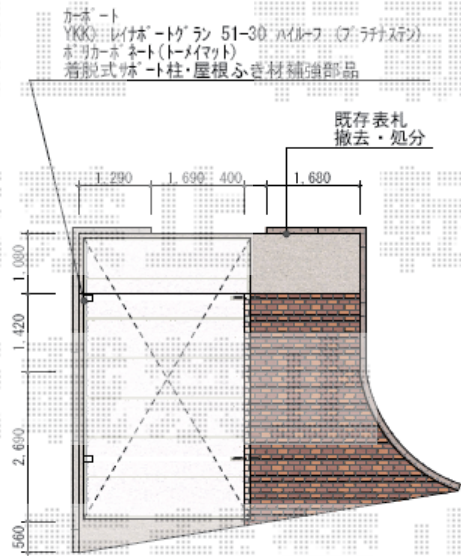

カーポート 施工概略図

YKK AP レイナポートグラン 積雪～20cm対応
 幅= 3,000mm
 奥行= 5,052mm
 色： プラチナステン
 屋根材： ポリカーボネート（トーマイマット）
 柱仕様： ハイルフ柱仕様（有効高 約2,350mm）

YKK AP レイナポートグラン 着脱式サポート柱 2本入り
 柱仕様： 標準・ハイルフ兼用
 色： プラチナステン

YKK AP レイナポートグラン 屋根ふき材補強部品
 色： カームブラック *1色のみ
 数量： 8個入り×1セット

イメージ パース

平面図