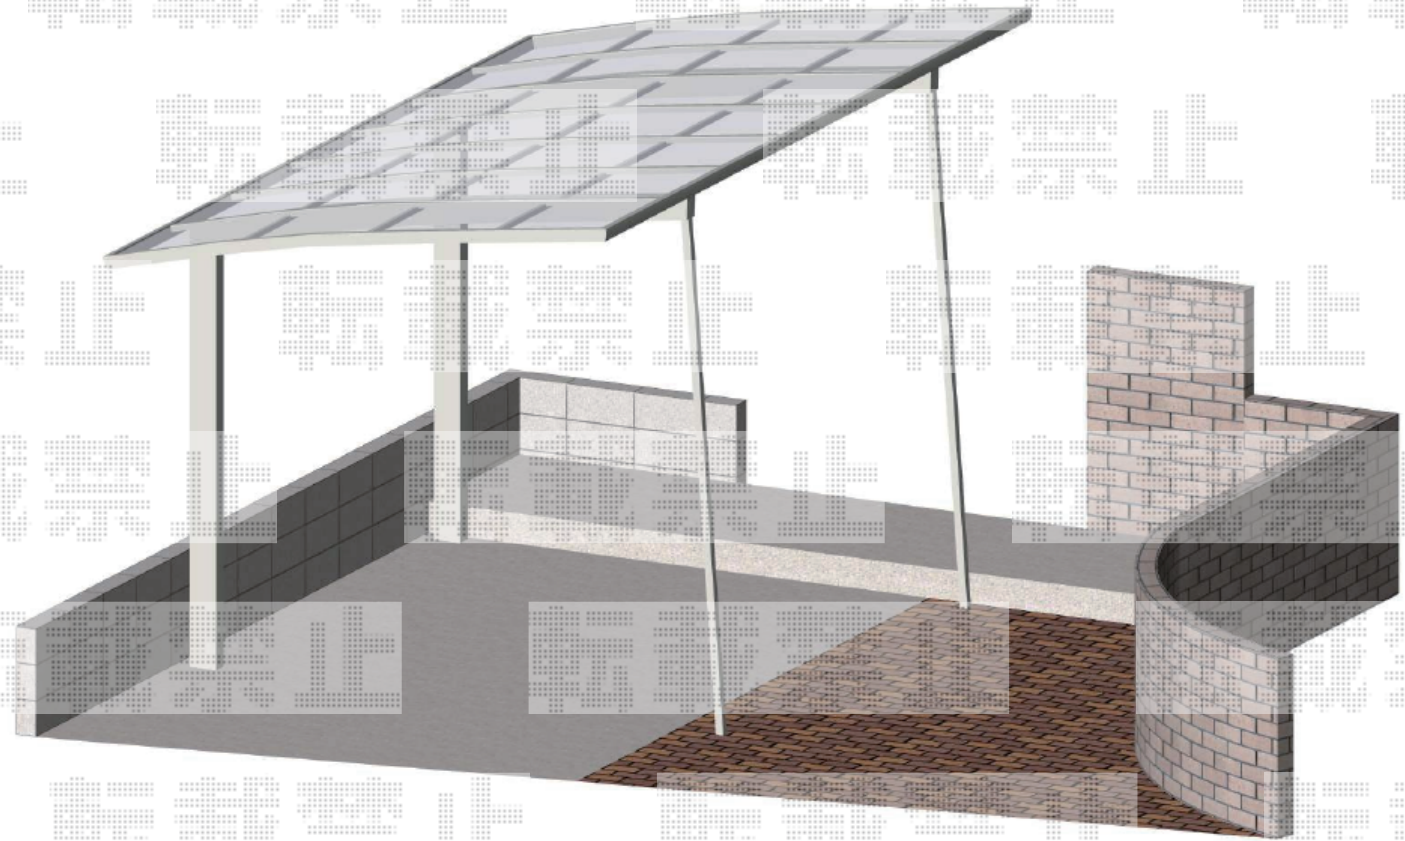

カーポート 施工概略図

YKK AP レイナポートグラン 積雪～20cm対応
 幅= 3,000mm
 奥行= 5,052mm
 色： プラチナステン
 屋根材： ポリカーボネート（トーマイマット）
 柱仕様： ハイルフ柱仕様（有効高 約2,350mm）

YKK AP レイナポートグラン 着脱式サポート柱 2本入り
 柱仕様： 標準・ハイルフ兼用
 色： プラチナステン

YKK AP レイナポートグラン 屋根ふき材補強部品
 色： カームブラック *1色のみ
 数量： 8個入り×1セット

イメージ パース

平面図