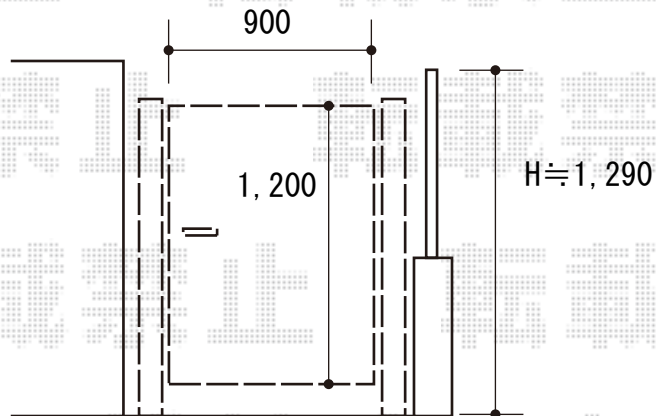

門扉工事 施工概略図

LIXIL (TOEX) 開き門扉AB YR2型 片開き 柱使用
扉幅 = 900mm
扉高 = 1,200mm
色 : オータムブラウン
錠 : シリンダーPA錠 (鎌錠)
開き : 内開き

2020-7-754381

担当者

木附