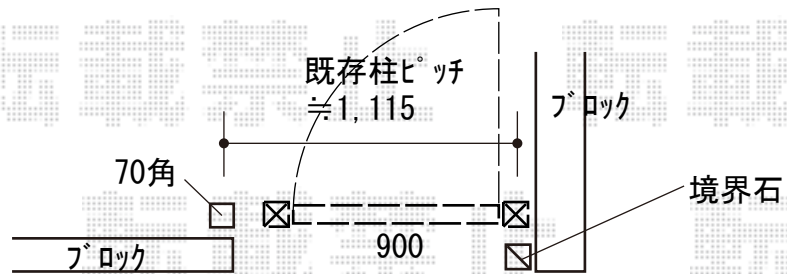

門扉工事 施工概略図

LIXIL (TOEX) 開き門扉AB YR2型 片開き 柱使用
扉幅 = 900mm
扉高 = 1,200mm
色 : オータムブラウン
錠 : シリンダーPA錠 (鎌錠)
開き : 内開き

2020-7-754381

担当者

木附