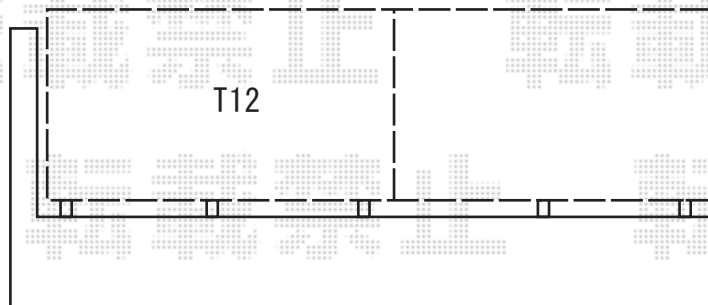

フェンス 施工概略図

YKK AP ルシアスフェンスF03型 たて半目隠し 木調カラー 自由柱施工
本体1枚 (W×H) = T120 (1,975mm×1,120mm) × 3枚
自由柱: T120*1mピッチ × 8本
エンドキャップ: × 2セット
色: プラチナステン+ハニーチェリー

東側

2020-7-754430

担当者

増本