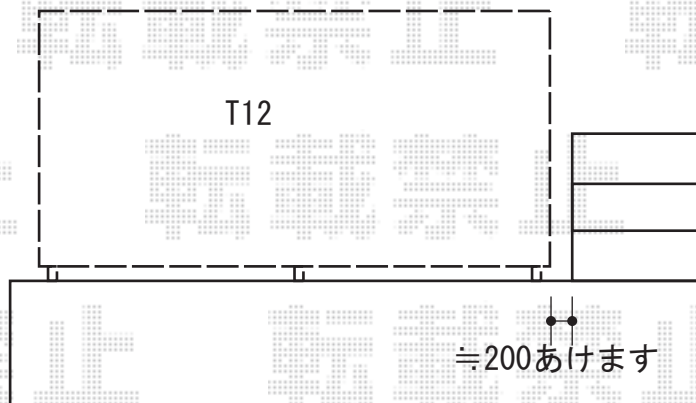

フェンス 施工概略図

YKK AP ルシアスフェンスF03型 たて半目隠し 木調カラー 自由柱施工
本体1枚 (W×H) = T120 (1,975mm×1,120mm) × 3枚
自由柱: T120*1mピッチ × 8本
エンドキャップ: × 2セット
色: プラチナステン+ハニーチェリー

東側

2020-7-754430

担当者

増本