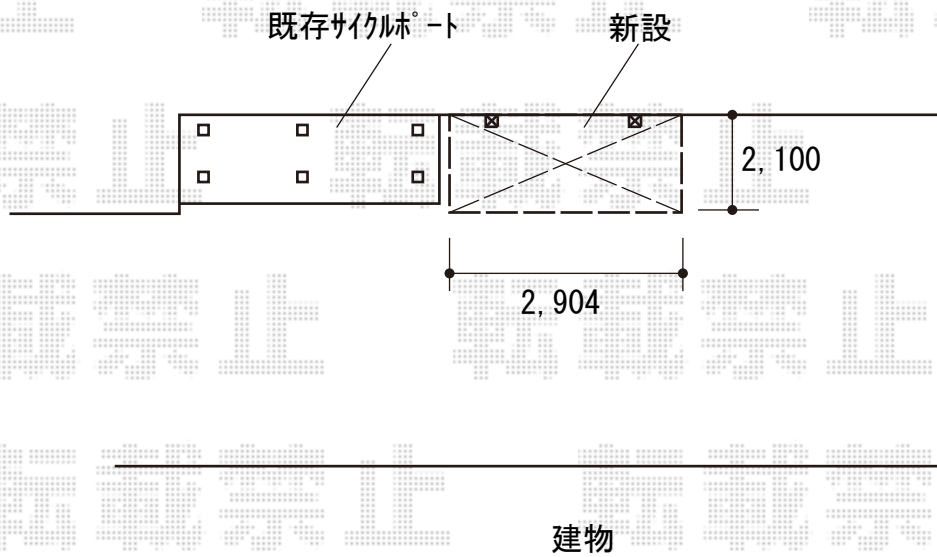

サイクルポート 施工概略図

YKK AP レイナポートグランミニ 積雪~20cm対応
幅= 2,100mm
奥行= 2,904(4台用)mm
色： ホワイト
屋根材： ポリカーボネート（アースブルー）
柱仕様： 標準柱仕様

2020-7-754455	担当者	中島
---------------	-----	----