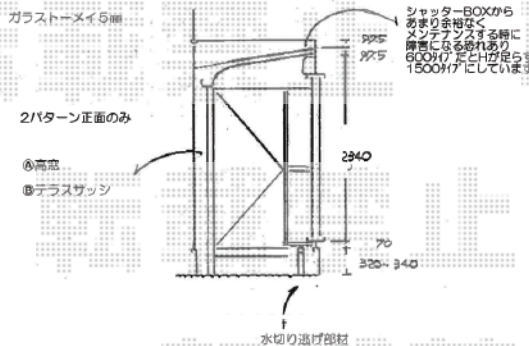

エクステリア工事 施工概略図

LIXIL サニーシュ R型 床納まり ランマ無 積雪~50cm対応 *片袖納まり
 寸法= 間口 メーター2000 (2,000mm) × 出幅 4尺 (1,185mm)
 正面ユニット： 高窓 (2枚建) *網戸 / 側面ユニット： 【外観右側】 FIX+採風ドア
 色： シャイングレー / 屋根材： ポリカーボネート (クリアマット/すりガラス調)
 床材： 人工木仕様 (ライトウッド) / ガラス仕様： ガラス (透明5mm)
 施工方法： 上止め仕様 / 追加部材： 躯体水切り逃げ部材
 オプション： 吊下げ物干しAセット 標準2本入り・吊下げ物干し取付け桟×2セット

【寸法図】(単位=mm)

本体色：シャイングレー

<オプション>

- ・網戸
- ・物干しAセット標準
- ・取付桟
- ・水切り逃げ部材

ガラス全て
トーマイ5mm

2020-7-754511

担当者

丸山