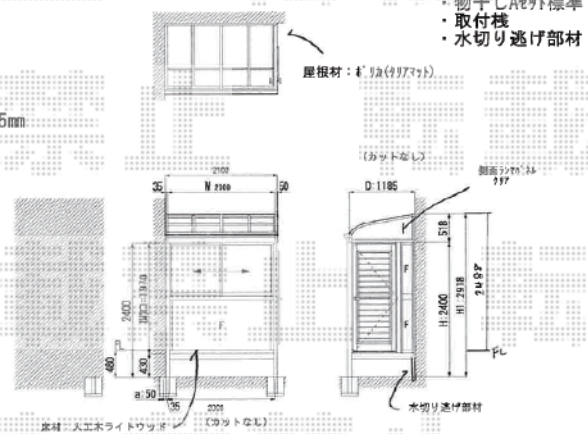

エクステリア工事 施工概略図

LIXIL サニーシュ R型 床納まり ランマ無 積雪~50cm対応 *片袖納まり
 寸法= 間口 メーター2000 (2,000mm) × 出幅 4尺 (1,185mm)
 正面ユニット： 高窓 (2枚建) *網戸 / 側面ユニット： 【外観右側】 FIX+採風ドア
 色： シャイングレー / 屋根材： ポリカーボネート (クリアマット/すりガラス調)
 床材： 人工木仕様 (ライトウッド) / ガラス仕様： ガラス (透明5mm)
 施工方法： 上止め仕様 / 追加部材： 躯体水切り逃げ部材
 オプション： 吊下げ物干しAセット 標準2本入り・吊下げ物干し取付け桟×2セット

【寸法図】(単位=mm)

本体色：シャイングレー

<オプション>

- ・網戸
- ・物干しAセット標準
- ・取付桟
- ・水切り逃げ部材

ガラス全て
トーマイ5mm

2020-7-754511

担当者

丸山