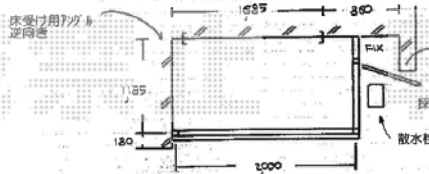

エクステリア工事 施工概略図

LIXIL サニーシュ R型 床納まり ランマ無 積雪~50cm対応 *片袖納まり
 寸法= 間口 メーター2000 (2,000mm) × 出幅 4尺 (1,185mm)
 正面ユニット： 高窓 (2枚建) *網戸 / 側面ユニット： 【外観右側】 FIX+採風ドア
 色： シャイングレー / 屋根材： ポリカーボネート (クリアマット/すりガラス調)
 床材： 人工木仕様 (ライトウッド) / ガラス仕様： ガラス (透明5mm)
 施工方法： 上止め仕様 / 追加部材： 躯体水切り逃げ部材
 オプション： 吊下げ物干しAセット 標準2本入り・吊下げ物干し取付け桟×2セット

【寸法図】(単位=mm)

本体色：シャイングレー

<オプション>

- ・網戸
- ・物干しAセット標準
- ・取付桟
- ・水切り逃げ部材

ガラス全て
トーマイ5mm

2020-7-754511

担当者

丸山