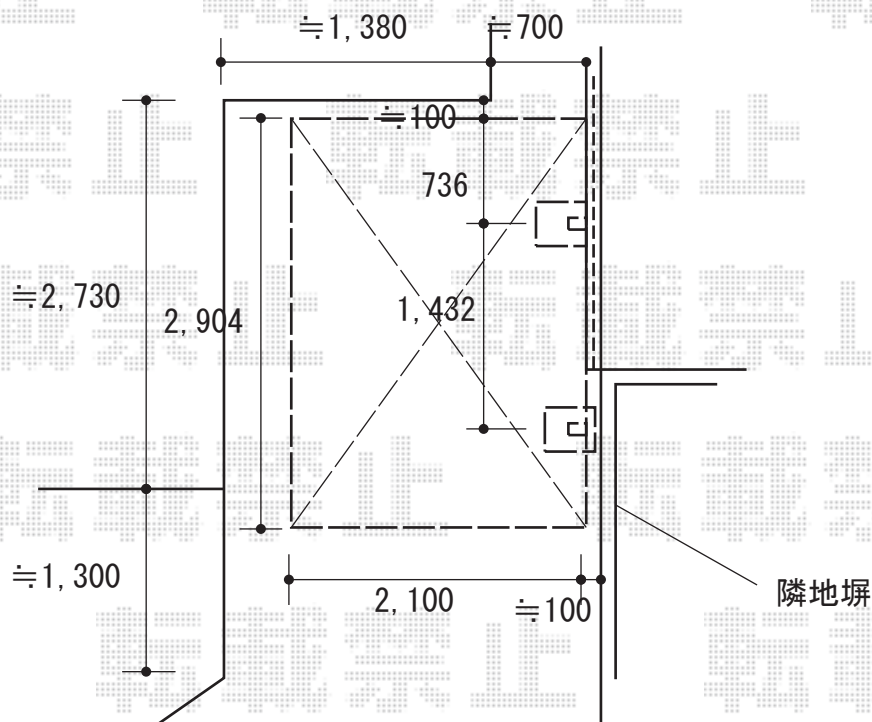

# サイクルポート 施工概略図

YKK AP レイナポートグランミニ 積雪~20cm対応  
幅= 2,100mm  
奥行= 2,904(4台用)mm  
色： プラチナステン  
屋根材： 熱線遮断ポリカーボネート(クリアマット)  
柱仕様： ハイルフ柱仕様 (有効高 約2,355mm)

2020-7-754684

担当者

中島