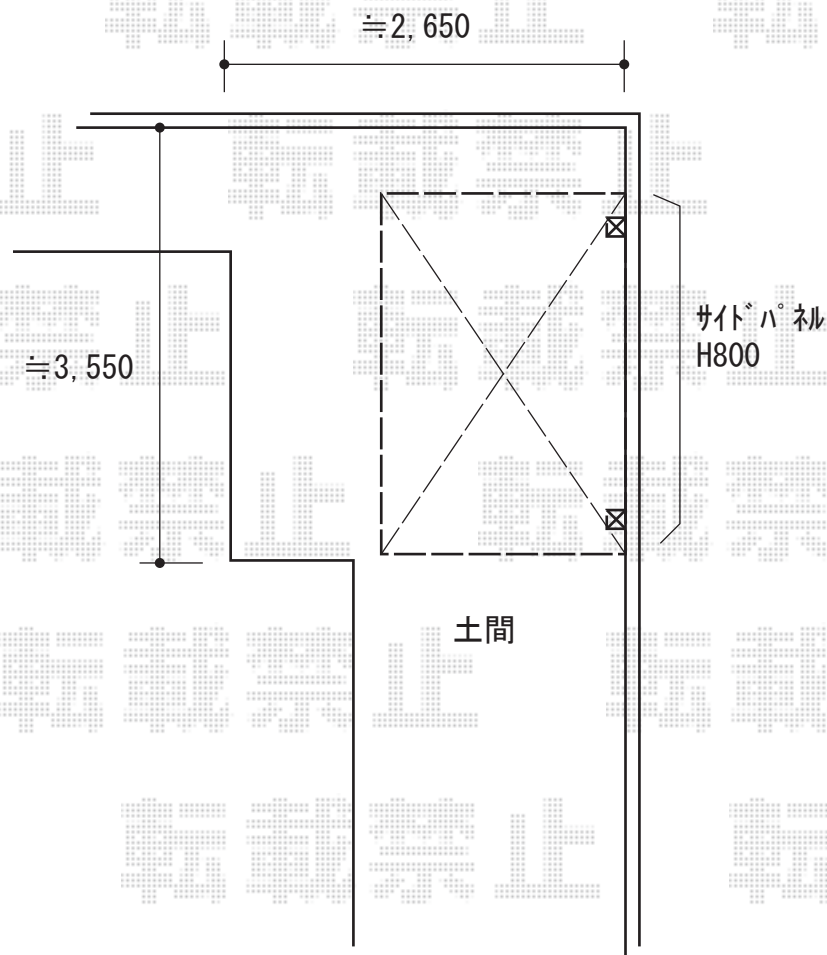

サイクルポート 施工概略図

LIXIL ネスカRミニ (ラウンドスタイル) 積雪~20cm対応
幅= 1,801mm
奥行= 2156 (3台~5台用)mm
色 : シャイングレー
屋根材 : ポリカーボネート (クリアマット・すりガラス調)
柱仕様 : 標準柱 (有効高 約1,900mm) 仕様

LIXIL ネスカRミニ サイドパネル 1段 H:800
奥行サイズ : L:22用
柱仕様 : 標準柱 (有効高 約1,900mm) 用
色 : シャイングレー
屋根材 : ポリカーボネート (クリアブルー)
サポート柱 : 着脱式2本入り×1セット