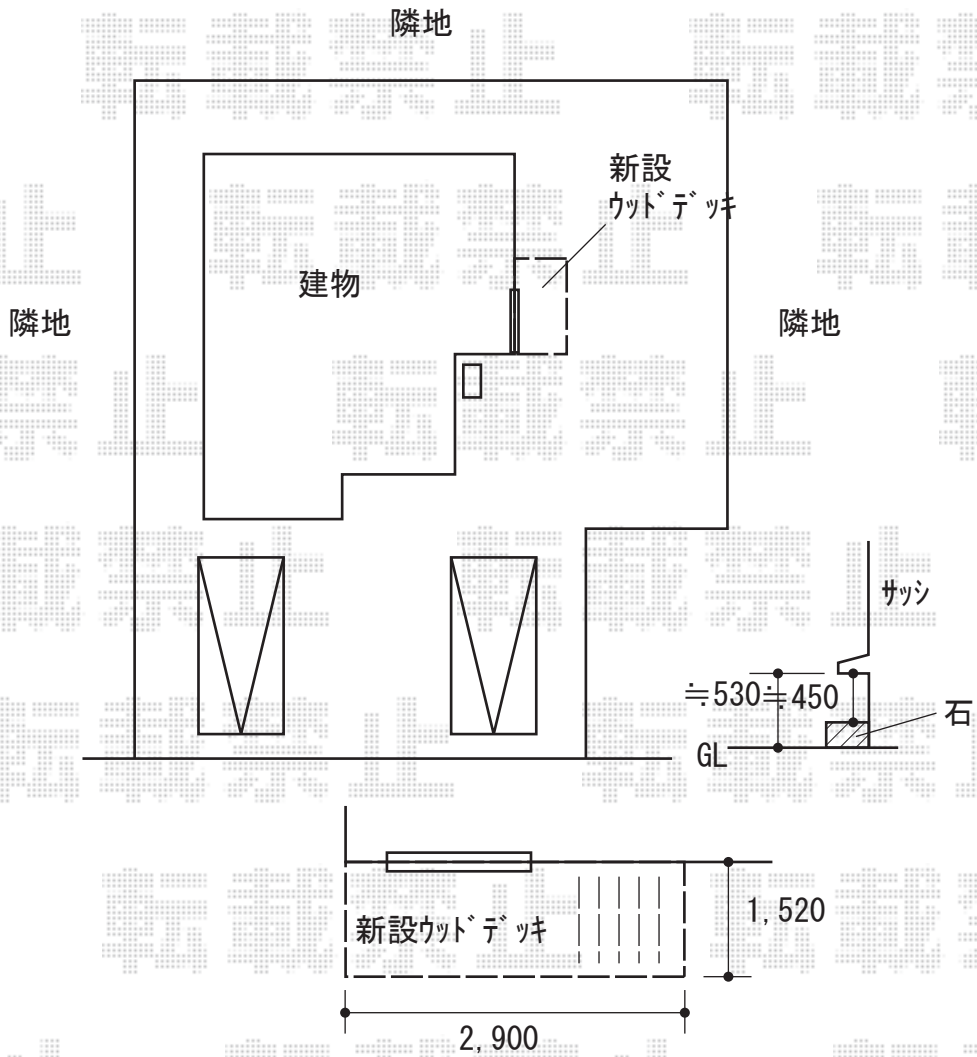

ウッドデッキ 施工概略図

YKK AP リウッドデッキ 200
間口= 2.0間(3,651mm)
出幅= 5尺(1,520mm)
色： ナチュラルブラウン
床板： 縦貼り
幕板： 標準幕板
束柱： Tタイプ(400~550mm) (色：カームブラック)

2020-7-754716

担当者

政井