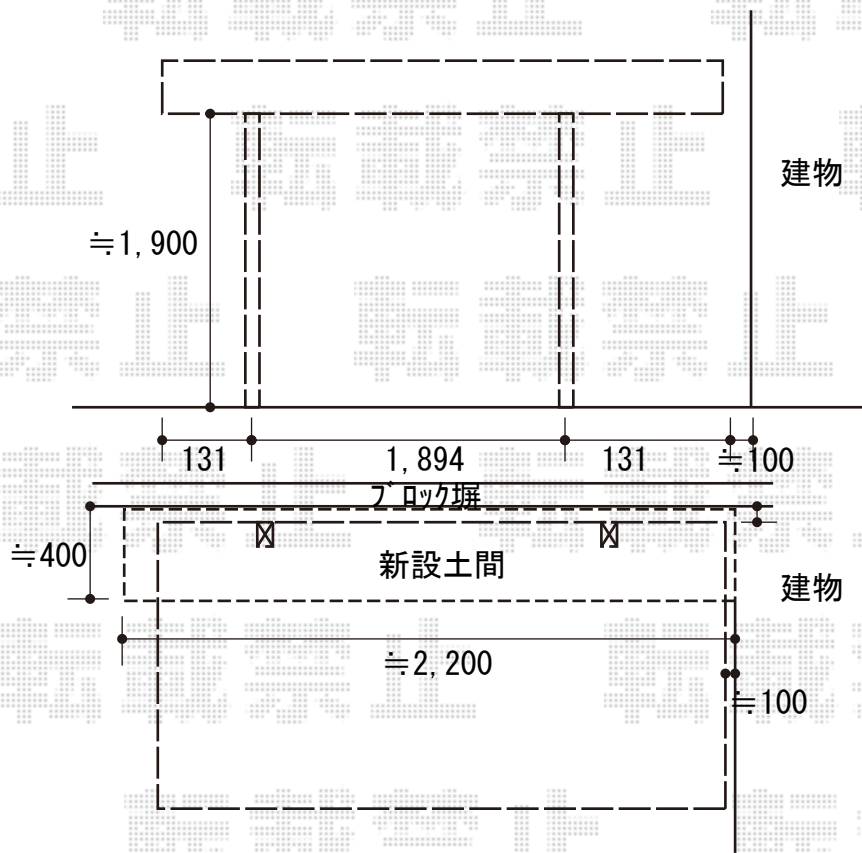

サイクルポート 施工概略図

LIXIL ネスカRミニ (ラウンドスタイル) 積雪~20cm対応
幅= 1,801mm
奥行= 2156 (3台~5台用)mm
色: シャイングレー
屋根材: ポリカーボネート (クリアマット・すりガラス調)
柱仕様: 標準柱 (有効高 約1,900mm) 仕様

2020-7-754987

担当者

中島