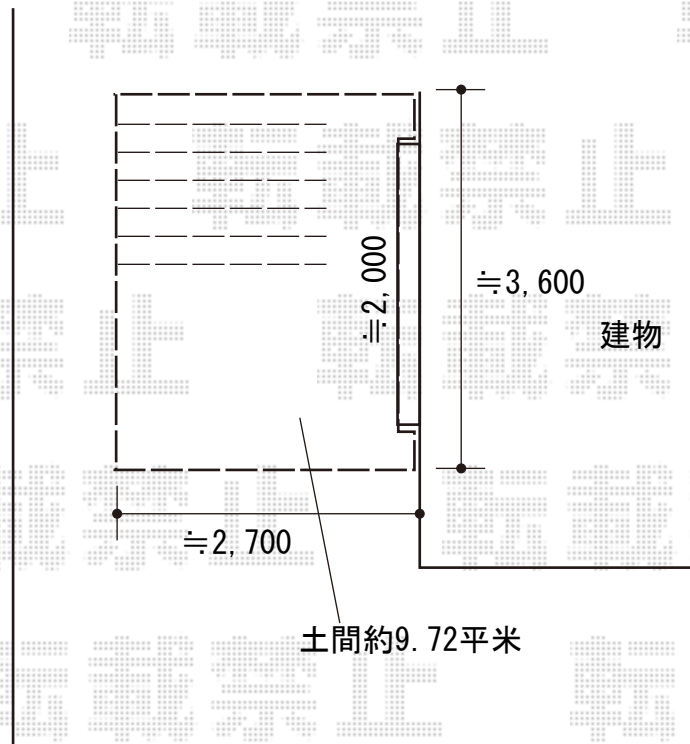

## ウッドデッキ 施工概略図

YKK AP リウッドデッキ 200

間口= 2.0間 (3,651mm)

出幅= 9尺 (2,720mm)

色： ナチュラルブラウン

床板： 縦貼り

幕板： 標準幕板

束柱： Tタイプ (400~550mm) (色：カームブラック)