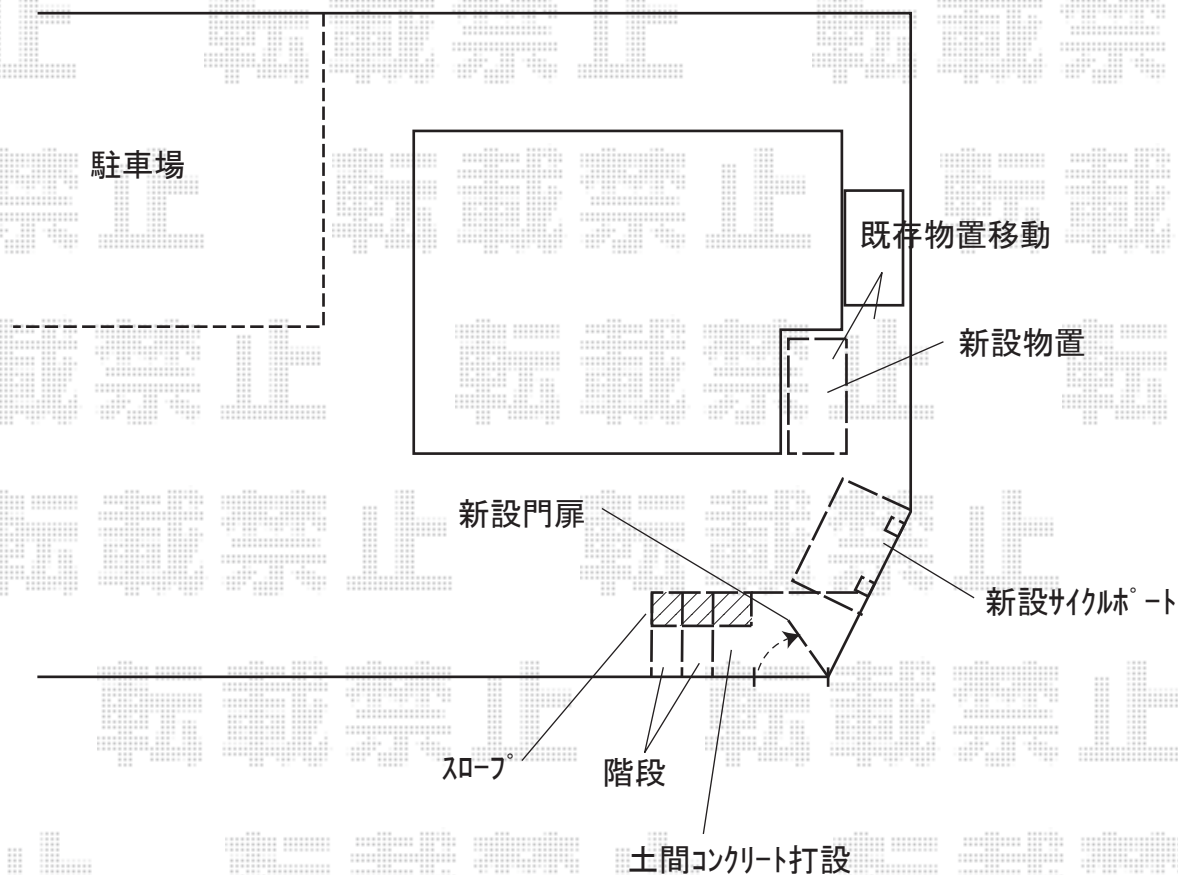

エクステリア 施工概略図

LIXIL (TOEX) 開き門扉AB YR2型 片開き 柱使用
扉幅 = 600mm
扉高 = 1,000mm
色 : アイボリーホワイト
錠 : 【仮】シリンダーPA錠 (鎌錠)
開き : 内開き

Value Select プレシオスポーツ ミニ 積雪~20cm対応
幅= 2,100mm
奥行= 2,188 (3台用)mm
色 : ノーブルステン
屋根材 : ポリカーボネート (ガラスマット)
柱仕様 : 標準柱 (有効高 約1,800mm) 仕様

イナバ物置 ネクスタ 一般型 2630×950×2020
間口= 2,630mm
奥行= 950mm
高さ= 2,020mm
色 : プレミアムグレー
屋根タイプ : 標準型
耐荷重タイプ : 一般型
棚タイプ : 標準棚タイプ
数量 : 1台

2020-7-755928

担当者

木附