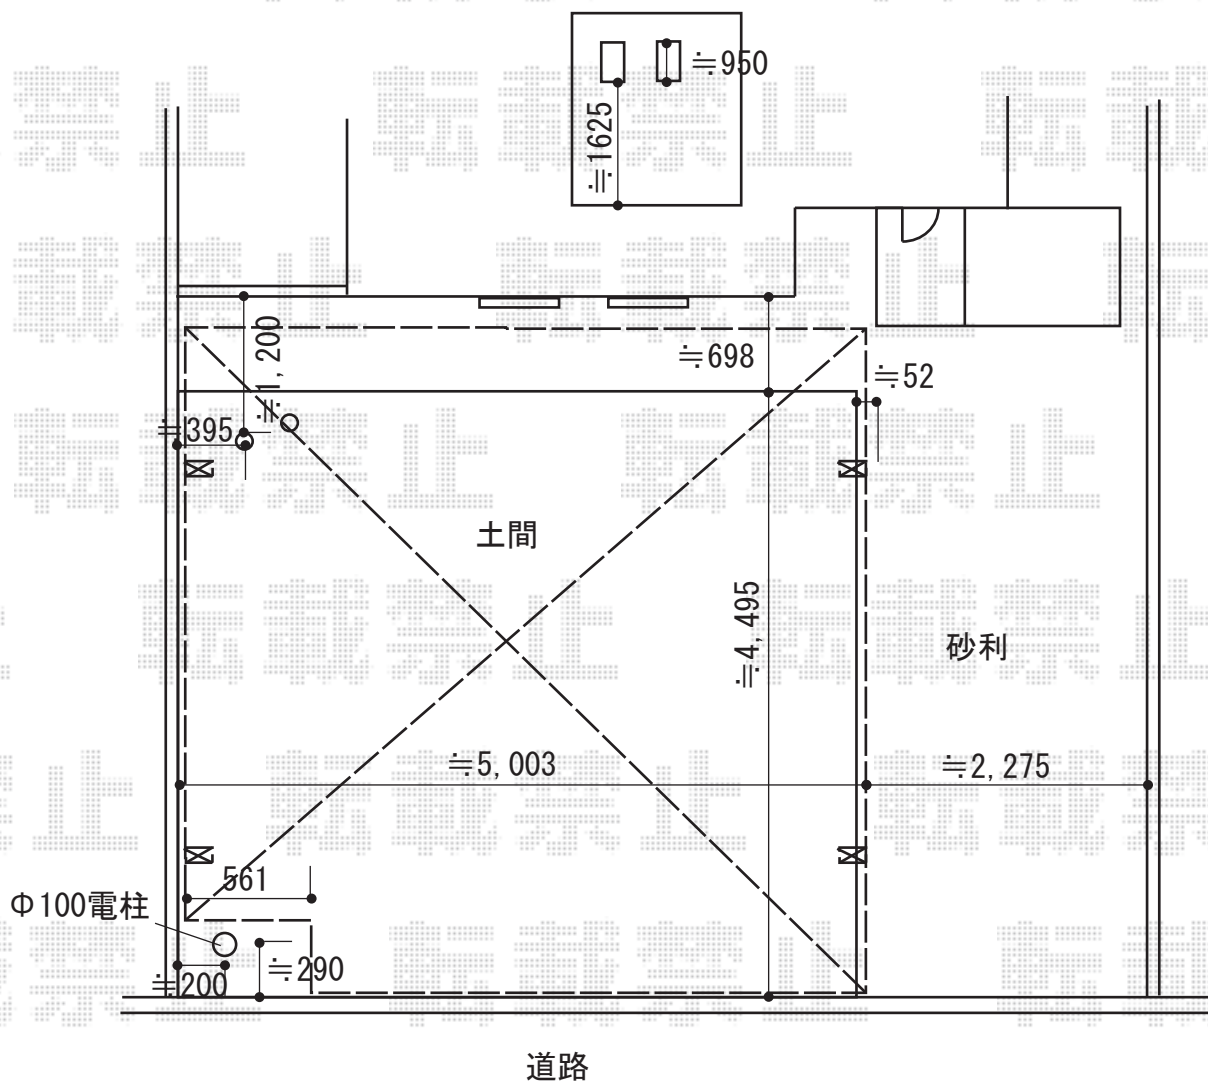

カーポート 施工概略図

YKK AP エフルージュ ツイン FIRST 積雪～20cm対応

幅= 5,098mm

奥行= 5,062mm

色： ピュアシルバー

屋根材： 熱線遮断ポリカーボネート(クリアマット)

柱仕様： ハイルーフ柱仕様(有効高 約2,350mm)

YKK AP エフルージュツインFIRST 変形敷地対応セット(入隅)

奥行サイズ： 長さ51用

色： ピュアシルバー

2020-7-755965

担当者

伊野