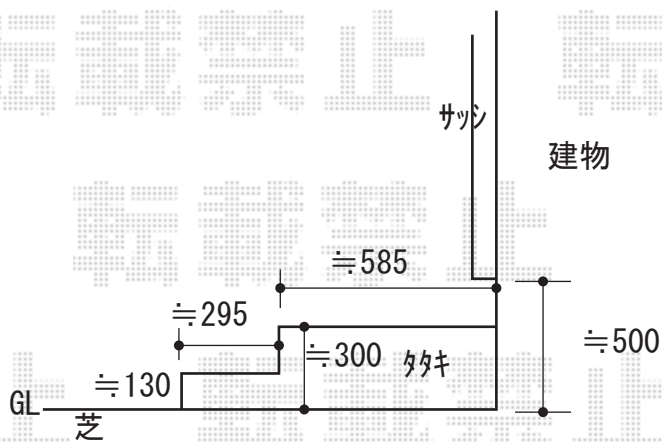

ウッドデッキ 施工概略図

YKK AP リウッドデッキ 200

間口= 1.0間(1,851mm)

出幅= 6尺(1,820mm)

色： ナチュラルブラウン

床板： 縦貼り

幕板： 標準幕板

束柱： Uタイプ(700mm) (色：カームブラック)

YKK AP 独立式リウッドステップ2型 (UタイプANK-AU-2XB)

色： ナチュラルブラウン

数量： 1セット

束柱タイプ： Uタイプ(カームブラック) (2本入り) ×2

2020-7-755967

担当者

政井