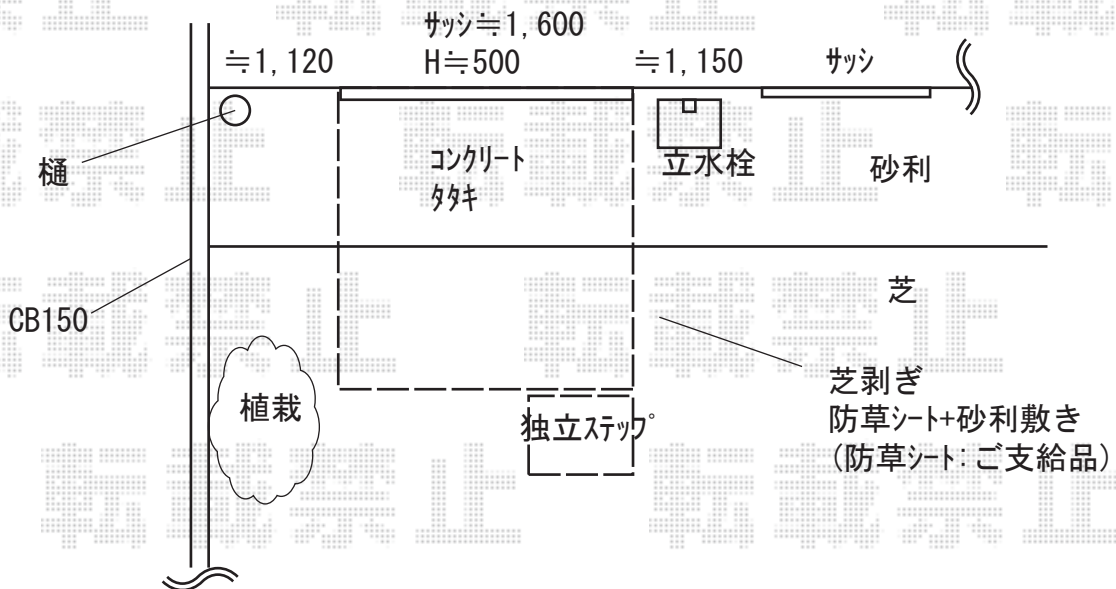

ウッドデッキ 施工概略図

YKK AP リウッドデッキ 200

間口= 1.0間(1,851mm)

出幅= 6尺(1,820mm)

色： ナチュラルブラウン

床板： 縦貼り

幕板： 標準幕板

束柱： Uタイプ(700mm) (色：カームブラック)

YKK AP 独立式リウッドステップ2型 (UタイプANK-AU-2XB)

色： ナチュラルブラウン

数量： 1セット

束柱タイプ： Uタイプ(カームブラック) (2本入り) ×2

2020-7-755967

担当者

政井