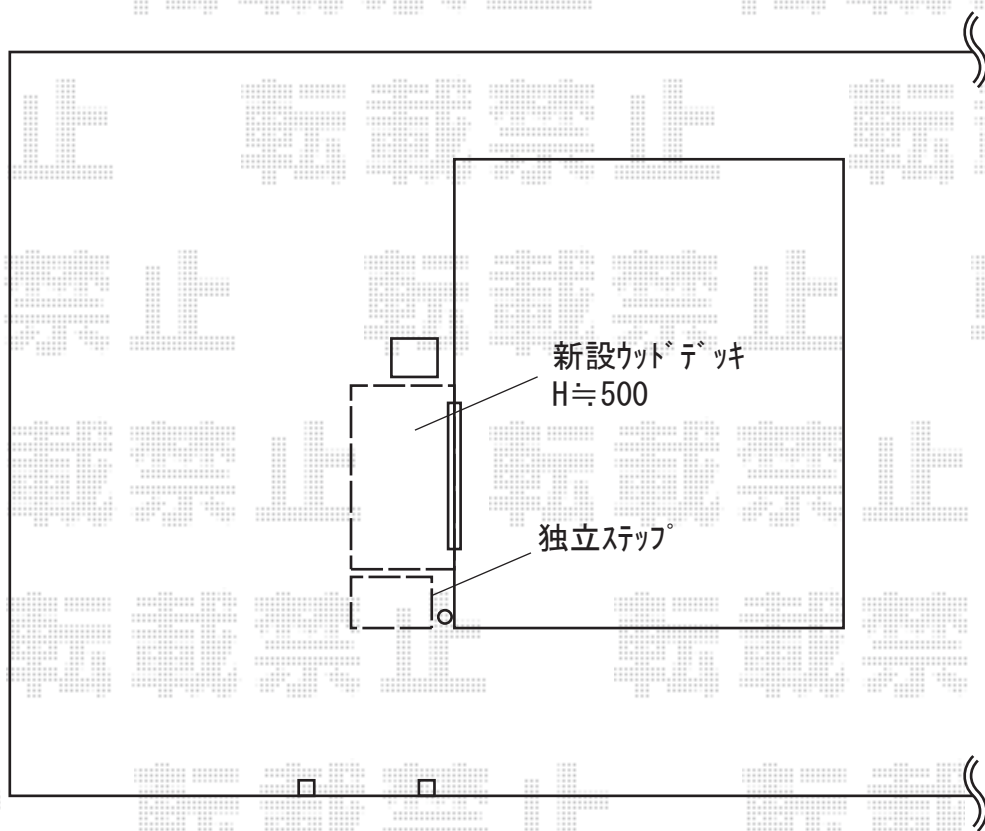

ウッドデッキ 施工概略図

タカショー エバーエコウッドII 床板195mm幅仕様

間口= 1.5間 (2,626mm)

出幅= 4尺 (1,197mm)

色： ホワイト

床板： 縦貼り

幕板： 標準幕板

束柱： 束柱 (450~650mm)

タカショー エバーエコウッドII ステップ (ボックスタイプ) ×1セット

色： ホワイト

2020-7-756021

担当者

政井