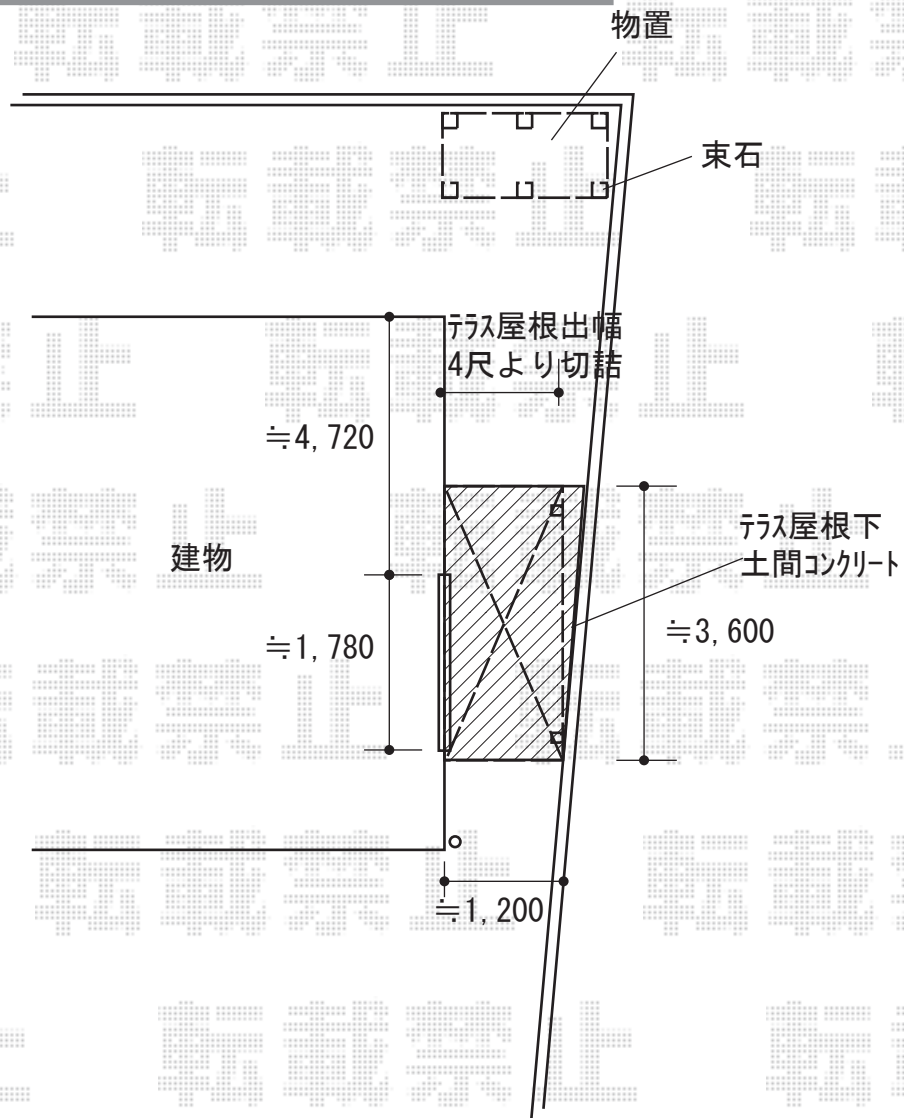

エクステリア 施工概略図

ヨド物置 エスモ 一般型 1797×900×1959 (ESE-1809A)
間口= 1,797mm
奥行= 900mm
高さ= 1,959mm
色： エバーグリーン
屋根タイプ： 標準型
耐荷重タイプ： 一般型
棚タイプ： 標準棚タイプ
数量： 1台

Value Select プレシオステラスII F型 テラスタイプ 単体 積雪～20cm対応
間口= 関東間2.0間 (柱芯々3,485mm 屋根幅3,670mm)
出幅= 4尺 (1,170mm)
色： ノーブルステン
屋根材： 熱線遮断ポリカーボネート (スカイブルーマット調)
柱仕様： 柱標準タイプ (柱2本) / ロング柱
施工方法： 上止め仕様

2020-7-756083

担当者

木附