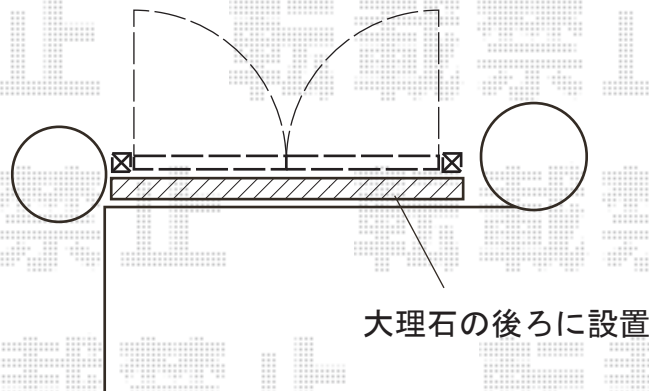

門扉 施工概略図

LIXIL (TOEX) ハイ千峰 両開き 柱使用
扉幅 = 900 + 900mm
扉高 = 1,200mm
色 : オータムブラウン
錠 : ハイ千峰錠
開き : 内開き

2020-7-756151

担当者

三浦