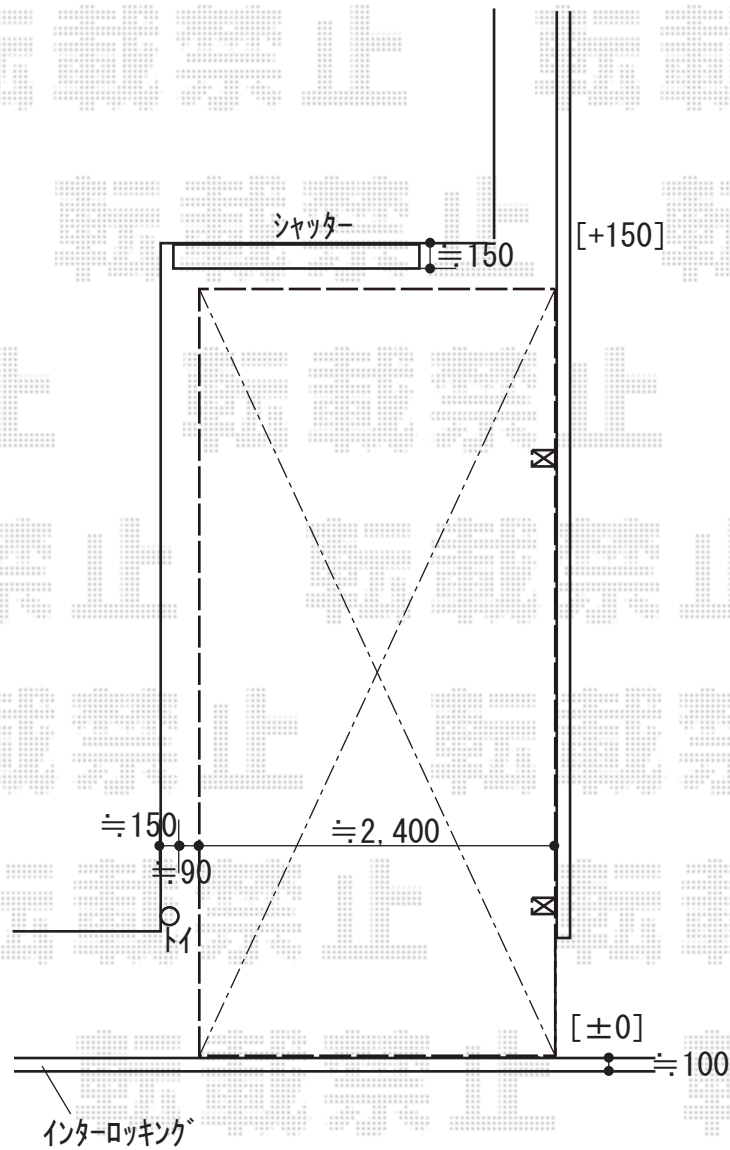

カーポート 施工概略図

YKK AP レイナポートグラン 積雪～20cm対応
幅= 2,400mm
奥行= 5,052mm
色： ホワイト
屋根材： ポリカーボネート（トーマイマツト）
柱仕様： ハイルーフ柱仕様（有効高 約2,350mm）

2020-7-756228

担当者

伊野