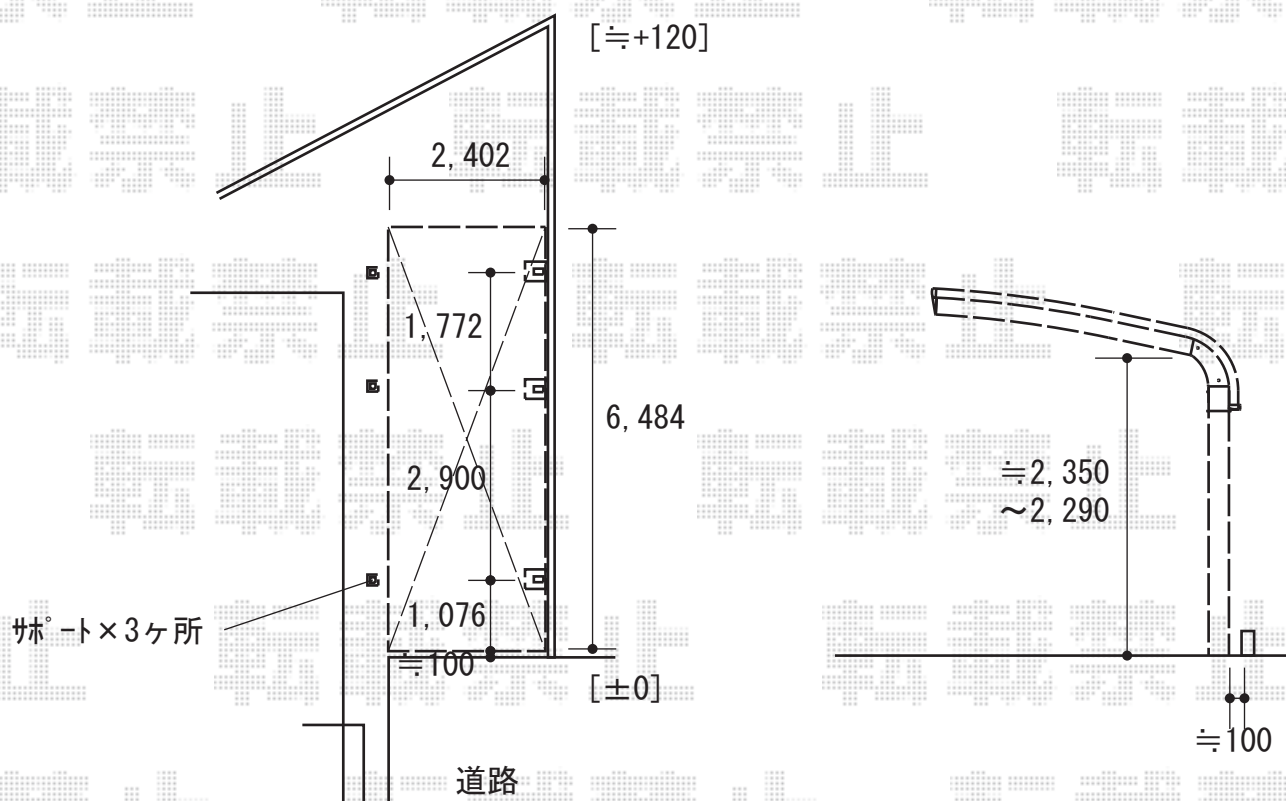

カーポート 施工概略図

YKK AP レイナキャップポートグラン 延長
幅= 2,402mm
奥行= 6,484mm
色： プラチナステン
屋根材： 熱線遮断ポリカーボネート(クリアマット)
柱仕様： ハイルフ柱仕様 (有効高 約2,350mm)

YKK AP レイナキャップポートグラン 延長用 着脱式サポート 2本入り×1セット、1本入り×1セット
色： プラチナステン
柱仕様： 標準・ハイルフ兼用