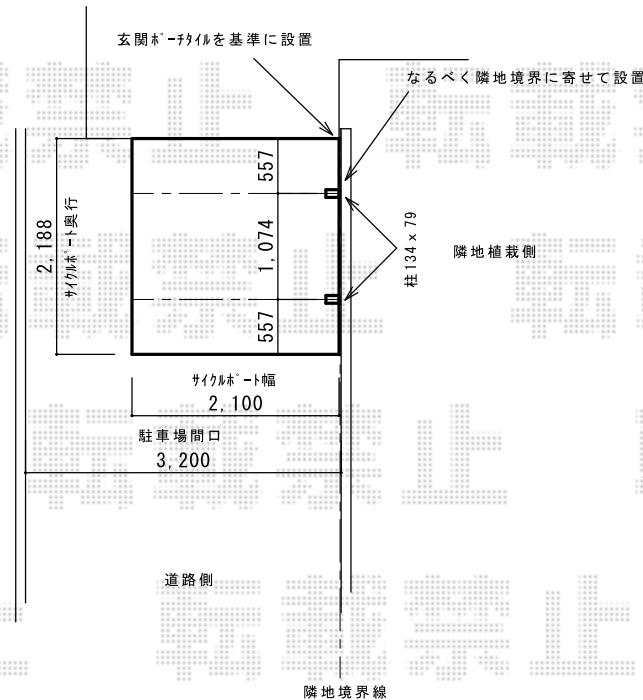

サイクルポート 施工概略図

Value Select プレシオスポート ミニ 積雪~20cm対応
 幅= 2,100mm
 奥行= 2,188 (3台用)mm
 色: グレースブラウン
 屋根材: 熱線遮断ポリカーボネート (スカイブルーマット調)
 柱仕様: 標準柱 (有効高 約1,800mm) 仕様

平面図

立面図