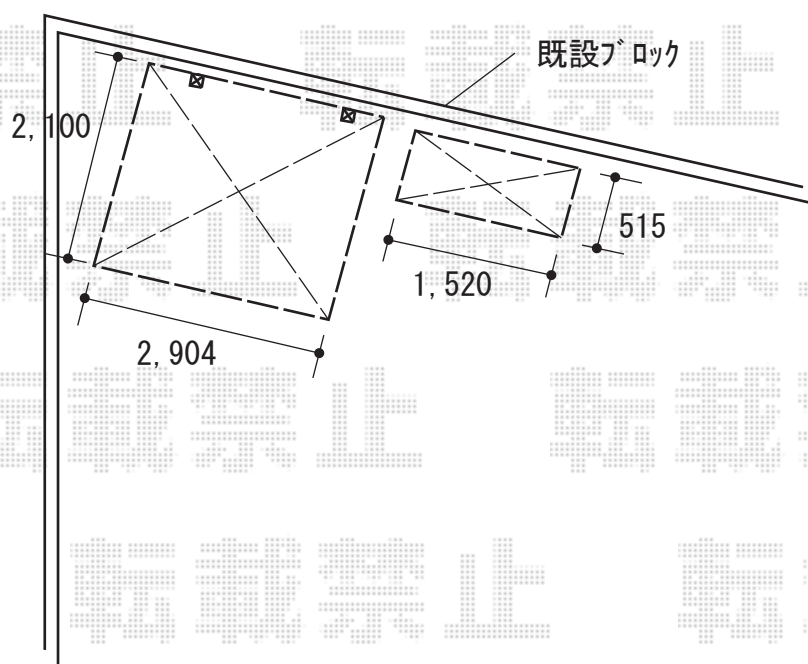

物置・サイクルポート 施工概略図

イナバ物置 シンプリー 一般型 1520×515×1903 (MJX-155E-P)

間口= 1,520mm

奥行= 515mm

高さ= 1,903mm

色： ファインシルバー

屋根タイプ： 標準型

耐荷重タイプ： 一般型

棚タイプ： 長もの収納タイプ

数量： 1台

Value Select プレシオスポート ミニ 積雪～20cm対応

幅= 2,100mm

奥行= 2,904mm(4台用)

色： ノーブルステン

屋根材： ポリカーボネート (ガラスマット)

柱仕様： 標準柱仕様 (有効高 約1,800mm)