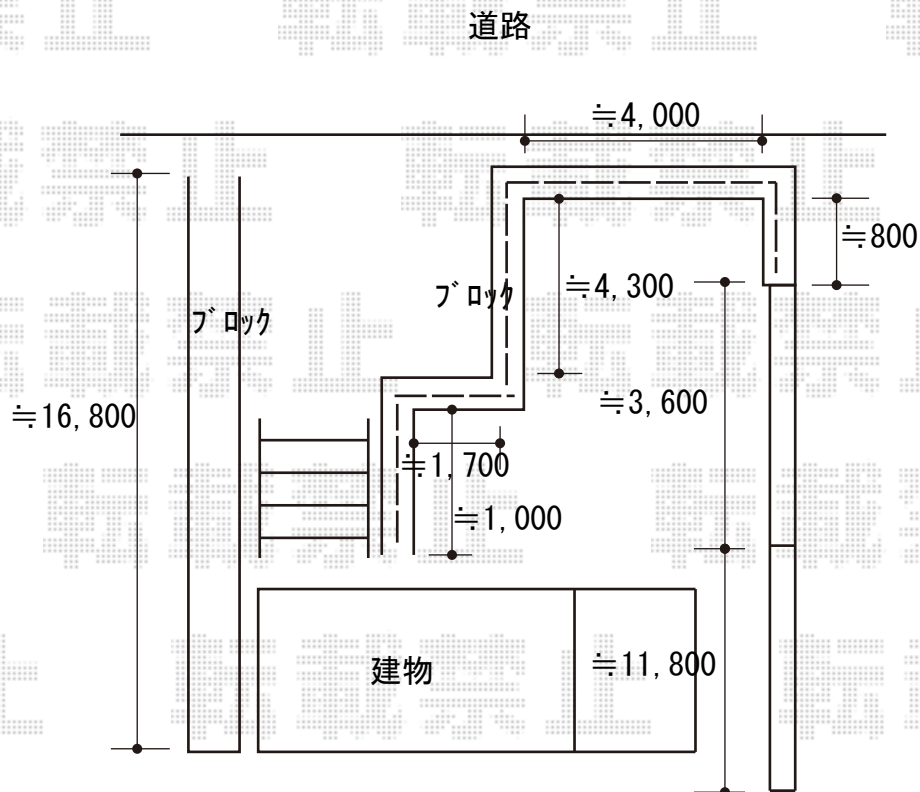

# フェンス 施工概略図

LIXIL フェンスAB YR3 横格子3 フリーポールタイプ  
本体1枚 (W×H) = H800 (2,000×740mm) × 7枚  
柱: H800 × 13本  
切詰端部カバー: H800 × 5セット  
目隠しコーナー継手セットE: H800 × 4セット  
端部キャップセットE: H800 × 1セット  
色: オータムブラウン

2020-7-757039