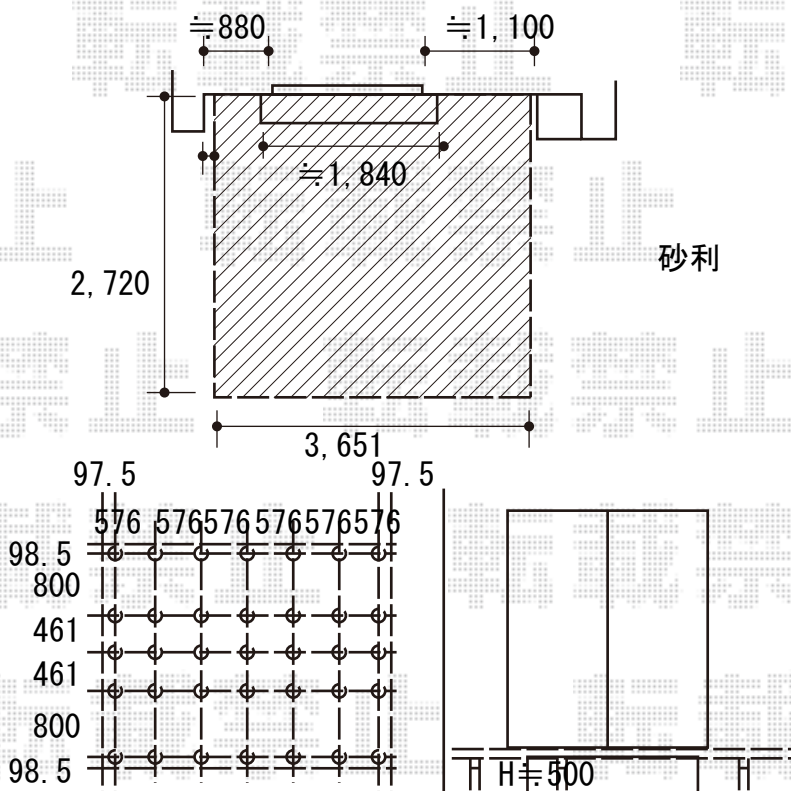

リウッドデッキ 施工概略図

YKK AP リウッドデッキ 200

間口= 2.0間(3,651mm)

出幅= 9尺(2,720mm)

色： ナチュラルブラウン

床板： 縦貼り

幕板： 標準幕板

束柱： Sタイプ(550mm) (色： プラチナステン)