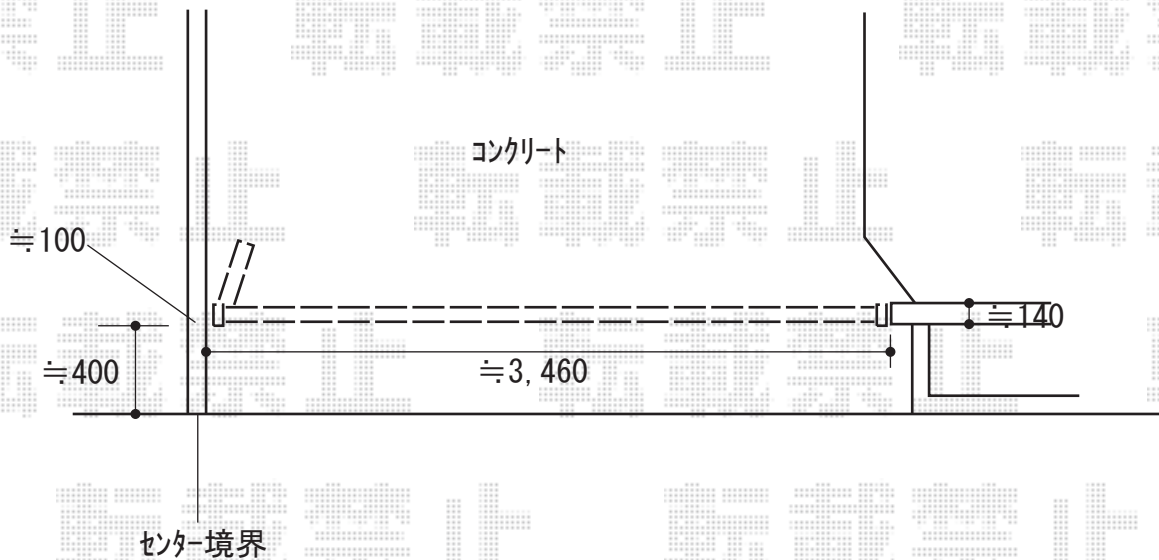

伸縮門扉 施工概略図

Value Select トリップゲートII 2型 スタンダード ノンレール 片開き 35S
開口幅= 3,438mm
全幅= 3,518mm
たたみ幅= 410.5mm
高さ= 1,210mm
色： サンシルバー
キャスター数： 2箇所
落棒数： 2本

2020-7-757226

担当者

中島