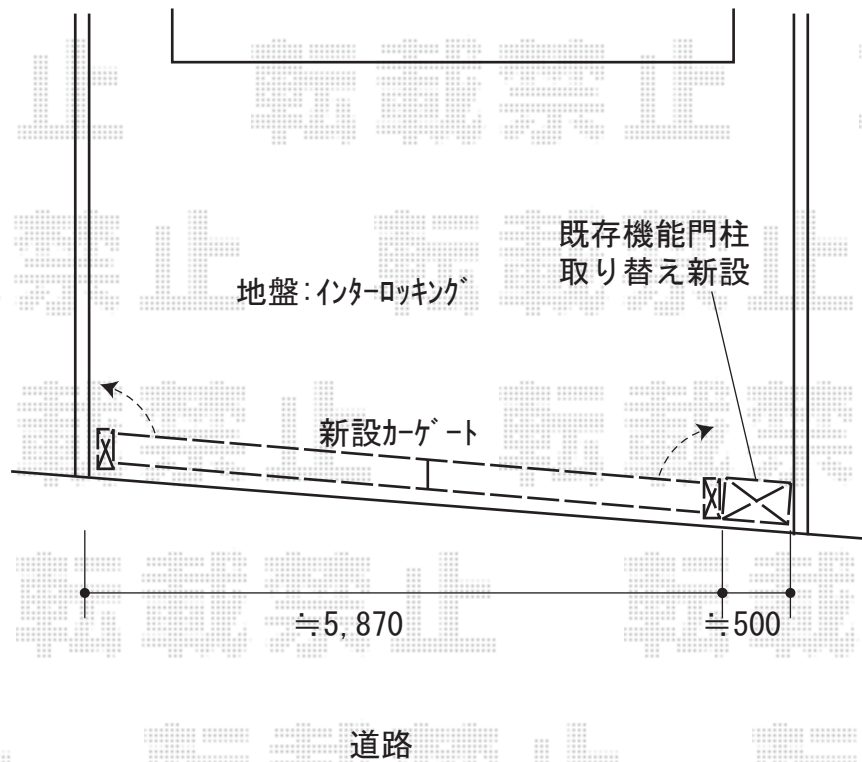

カーゲート・機能門柱 施工概略図

Value Select トリップゲートII 2型 スタンダード ノンレール 両開き 60W (30S+30M)
開口幅= 5,843mm
全幅= 5,923mm
たたみ幅= 361.5mm×2
高さ= 1,210mm
色：ブラック
キャスター数：4箇所
落棒数：4本

YKK AP ルシアスポストユニット BW03型
BW03型本体(L)：照明なしタイプ(パネル：ショコラウォールナット、柱：桑炭)
* ネームシール同梱
エクステリアポスト：T11型(色：カームブラック)前入れ・後ろ出し
インターホン子機：既存流用取付/露出取付