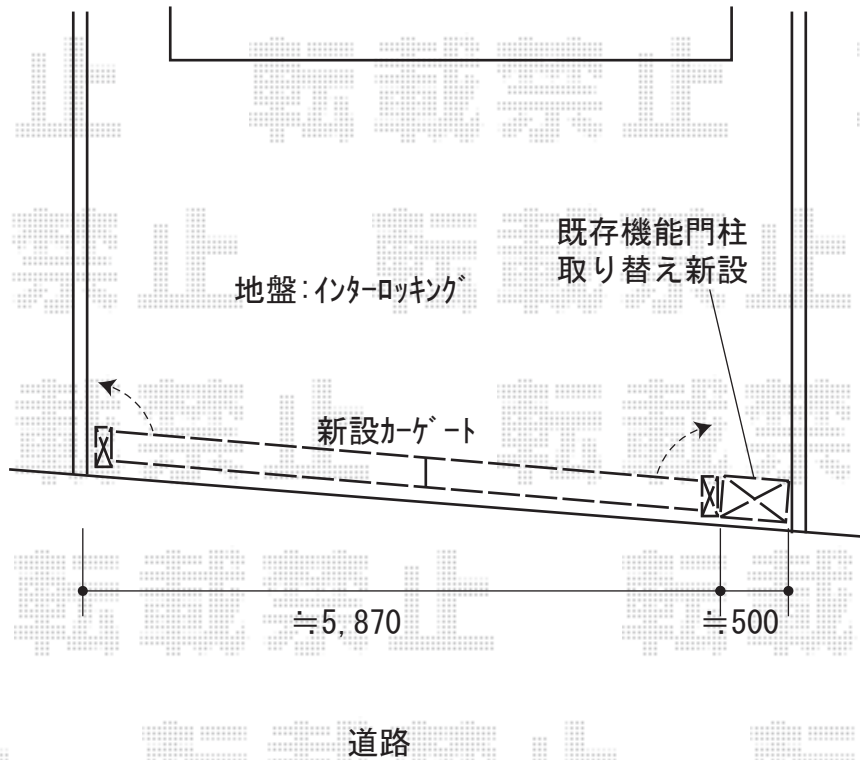

カーゲート・機能門柱 施工概略図

Value Select トリップゲートII 2型 スタンダード ノンレール 両開き 60W (30S+30M)
開口幅= 5,843mm
全幅= 5,923mm
たたみ幅= 361.5mm×2
高さ= 1,210mm
色：ブラック
キャスター数：4箇所
落棒数：4本

YKK AP ルシアスポストユニット BW03型
BW03型本体(L)：照明なしタイプ(パネル：ショコラウォールナット、柱：桑炭)
* ネームシール同梱
エクステリアポスト：T11型(色：カームブラック)前入れ・後ろ出し
インターホン子機：既存流用取付/露出取付